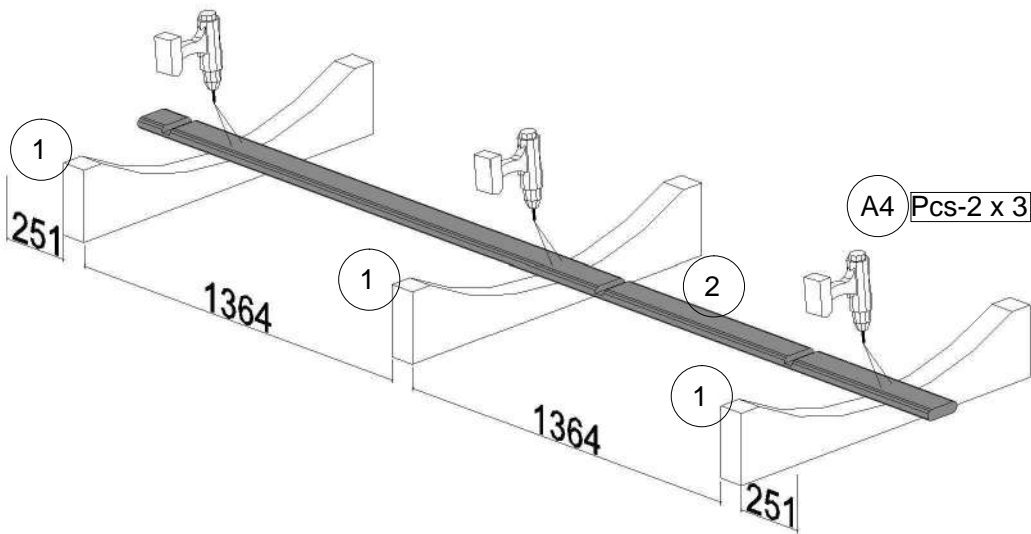

1. Sauna barrel 3.5m. 1.9Ø

1

2

3