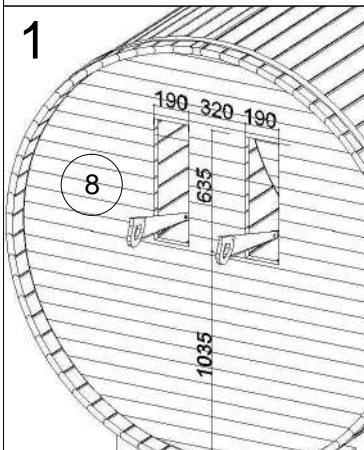

5. Sauna barrel 3.5m. 1.9Ø