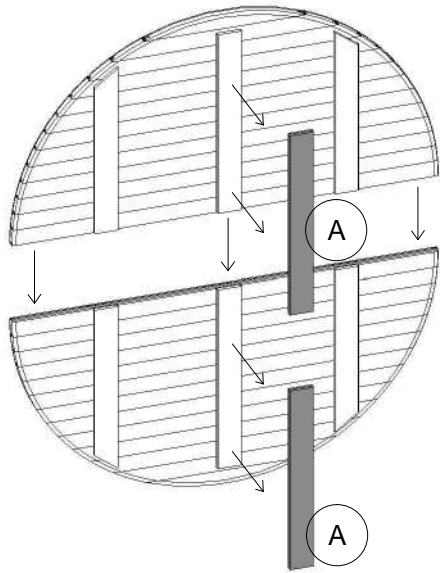

2. SAUNA BARREL- 3.5м. 1.9ø

No.		Detail	Pcs	Dimension ( x, y, z ) mm
15			1	715 x 600 x 42
16			1	715 x 390 x 42
16.1			1	715 x 390 x 42
16.2			1	715 x 610 x 42
16.3			1	715 x 610 x 42
16.4			1	715 x 610 x 42
17			1	1600 x 690 x 65
18			1	1650 x 688 x 65
19			1	70 x 820 x 18
19.1			4	70 x 800 x 18
19.2			1	70 x 1770 x 18
19.3			1	70 x 1580 x 18
19.4			6	70 x 1580 x 18
20			16	440 x 440 x 52
21			2	495 x 1830 x 28
21.1			2	85 x 1830 x 28
22			2	495 x 755 x 28
22.1			2	85 x 755 x 28
23			2	495 x 580 x 28
23.1			2	85 x 580 x 28
23.2			2	85 x 495 x 28

4. SAUNA BARREL- 3.5m. 1.9ø

No.		Detail	Pcs	Dimension ( x, y, z ) mm	
A0			2	70 x 3000 x 3	
A1			1	600 x 3500 x 3	
A2			88	317 x 1000 x 3	
A3			7	5 x 100	
A4			22	6 x 80	
A5			32	5 x 30	
A6			52	4 x 70	
A6.1			128	4 x 70	
A7			59	4 x 50	
A8			36	4 x 35	
A9			650	2.5 x 20	
A10			64	1.55 x 32	
A11			2	_____	
A12			1	_____	
A13			1	_____	
A14			1	150 x 260 x 18	
A15			1	ø140 x 1	

# 1. Sauna barrel 3.5m. 1.9Ø

1

2

3

## 2. Sauna barrel 3.5m. 1.9Ø

1

3

2

A7 Pcs-2 x29

A7 Pcs-2 x29

B

D