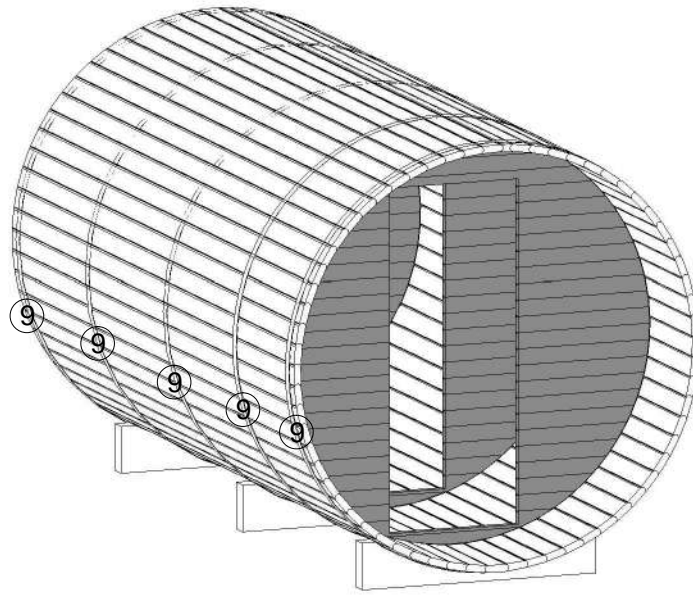

## 2. Sauna barrel 3.5m. 1.9Ø

1

3

2

A7 Pcs-2 x29

A7 Pcs-2 x29

B

D

### 3. Sauna barrel 3.5m. 1.9Ø

1

3

4

5

6

2

# 4. Sauna barrel 3.5m. 1.9Ø

# 5. Sauna barrel 3.5m. 1.9Ø