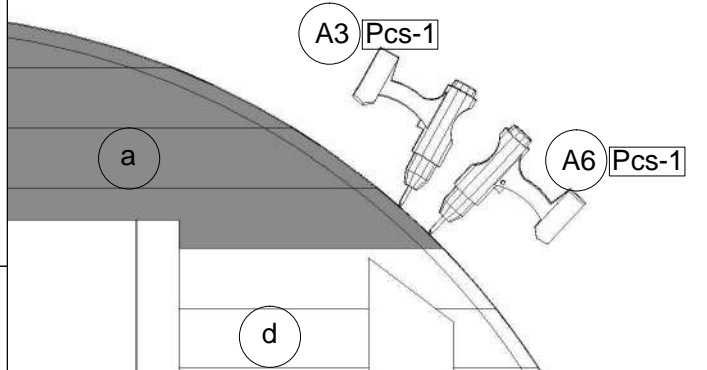

4. SAUNA BARREL- 3.5m. 1.9ø

No.		Detail	Pcs	Dimension ( x, y, z ) mm	
A0			2	70 x 3000 x 3	
A1			1	600 x 3500 x 3	
A2			88	317 x 1000 x 3	
A3			7	5 x 100	
A4			22	6 x 80	
A5			32	5 x 30	
A6			52	4 x 70	
A6.1			128	4 x 70	
A7			59	4 x 50	
A8			36	4 x 35	
A9			650	2.5 x 20	
A10			64	1.55 x 32	
A11			2	_____	
A12			1	_____	
A13			1	_____	
A14			1	150 x 260 x 18	
A15			1	ø140 x 1	

## 2. Sauna barrel 3.5m. 1.9Ø

1

3

2

A7 Pcs-2 x29

A7 Pcs-2 x29

B

D

### 3. Sauna barrel 3.5m. 1.9Ø

1

3

4

5

6

2

# 4. Sauna barrel 3.5m. 1.9Ø