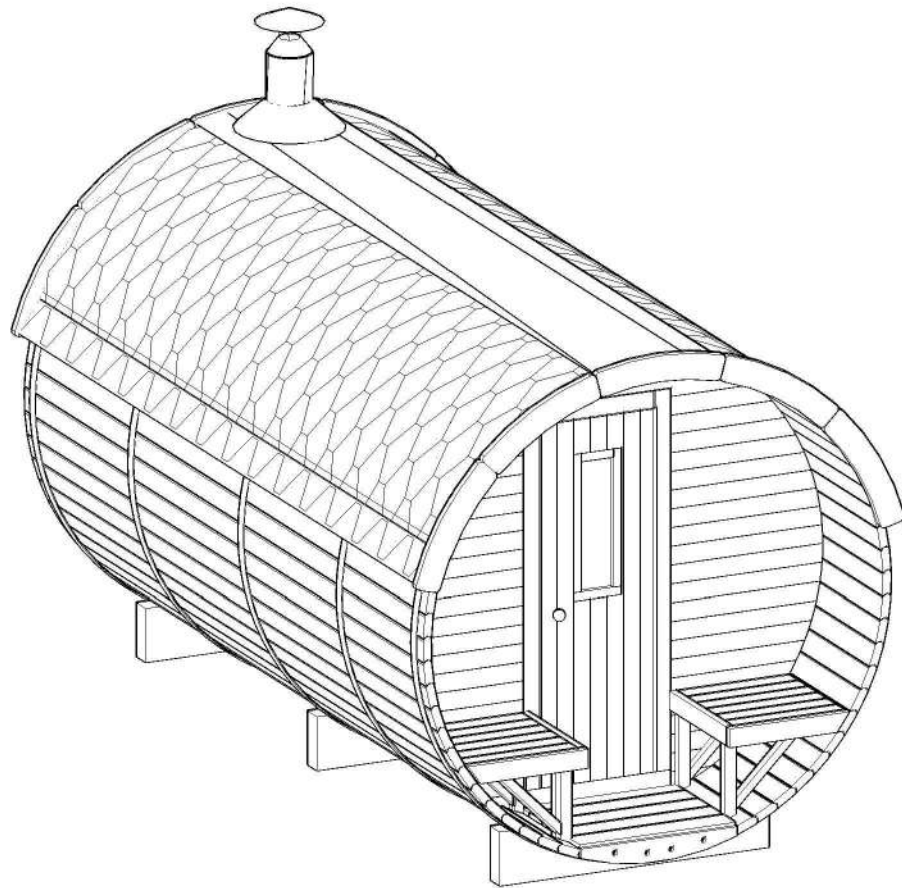

# Sauna barrel 3.5m. 1.9Ø

1. SAUNA BARREL- 3.5M. 1.9Ø

No.	 Detail	Pcs	Dimension ( x, y, z ) mm
1		3	245 x 1290 x 900
2		1	13 x 3500 x 38
3		27 - 35	119 x 3500 x 38
4		27 - 35	119 x 3500 x 38
5		1	76 x 3500 x 38
6		1	1900 x 1900 x 38
7		1	1900 x 1900 x 38
8		1	1900 x 1900 x 38
9		5	6070 x 50
10		8	1. 665 x 24 x 24
		8	2. 218 x 24 x 24
11		2	631 x 186 x 6
12		2	57 x 2180 x 45
13		2	57 x 1000 x 45
13.1		2	57 x 600 x 45
14		1	115 x 800 x 18

2. SAUNA BARREL- 3.5м. 1.9ø

No.		Detail	Pcs	Dimension ( x, y, z ) mm
15			1	715 x 600 x 42
16			1	715 x 390 x 42
16.1			1	715 x 390 x 42
16.2			1	715 x 610 x 42
16.3			1	715 x 610 x 42
16.4			1	715 x 610 x 42
17			1	1600 x 690 x 65
18			1	1650 x 688 x 65
19			1	70 x 820 x 18
19.1			4	70 x 800 x 18
19.2			1	70 x 1770 x 18
19.3			1	70 x 1580 x 18
19.4			6	70 x 1580 x 18
20			16	440 x 440 x 52
21			2	495 x 1830 x 28
21.1			2	85 x 1830 x 28
22			2	495 x 755 x 28
22.1			2	85 x 755 x 28
23			2	495 x 580 x 28
23.1			2	85 x 580 x 28
23.2			2	85 x 495 x 28

4. SAUNA BARREL- 3.5m. 1.9ø

No.		Detail	Pcs	Dimension ( x, y, z ) mm	
A0			2	70 x 3000 x 3	
A1			1	600 x 3500 x 3	
A2			88	317 x 1000 x 3	
A3			7	5 x 100	
A4			22	6 x 80	
A5			32	5 x 30	
A6			52	4 x 70	
A6.1			128	4 x 70	
A7			59	4 x 50	
A8			36	4 x 35	
A9			650	2.5 x 20	
A10			64	1.55 x 32	
A11			2	_____	
A12			1	_____	
A13			1	_____	
A14			1	150 x 260 x 18	
A15			1	ø140 x 1	

# 1. Sauna barrel 3.5m. 1.9Ø

1

2

3