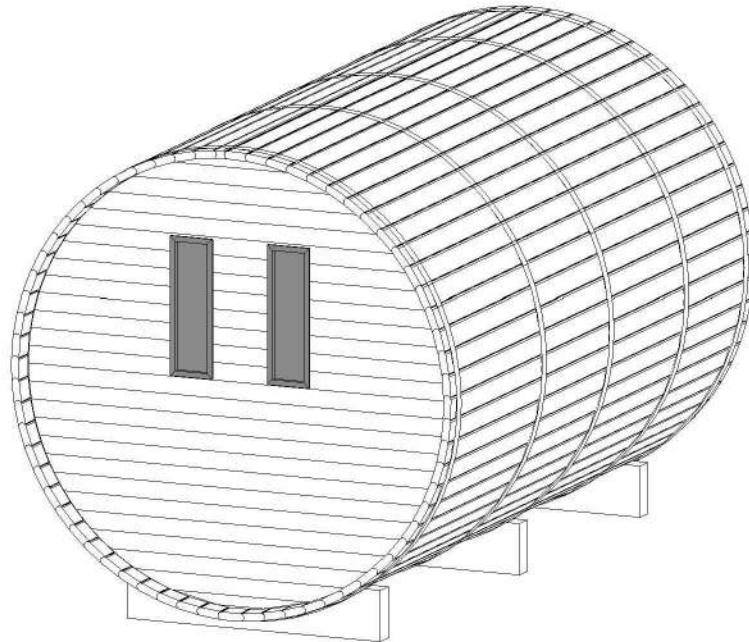

## 2. Sauna barrel 3.5m. 1.9Ø

1

3

2

A7 Pcs-2 x29

A7 Pcs-2 x29

B

D

### 3. Sauna barrel 3.5m. 1.9Ø

1

3

4

5

6

2

# 4. Sauna barrel 3.5m. 1.9Ø

# 5. Sauna barrel 3.5m. 1.9Ø