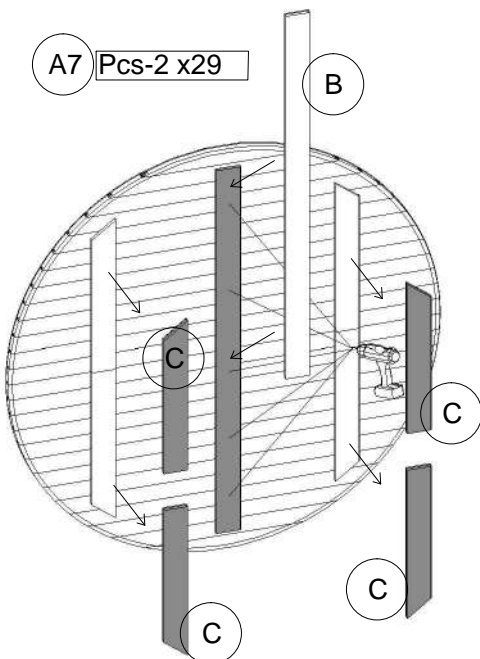

4. SAUNA BARREL- 3.5m. 1.9ø

No.		Detail	Pcs	Dimension ( x, y, z ) mm	
A0			2	70 x 3000 x 3	
A1			1	600 x 3500 x 3	
A2			88	317 x 1000 x 3	
A3			7	5 x 100	
A4			22	6 x 80	
A5			32	5 x 30	
A6			52	4 x 70	
A6.1			128	4 x 70	
A7			59	4 x 50	
A8			36	4 x 35	
A9			650	2.5 x 20	
A10			64	1.55 x 32	
A11			2	_____	
A12			1	_____	
A13			1	_____	
A14			1	150 x 260 x 18	
A15			1	ø140 x 1	

# 1. Sauna barrel 3.5m. 1.9Ø

1

2

3

## 2. Sauna barrel 3.5m. 1.9Ø

1

3

2

A7 Pcs-2 x29

A7 Pcs-2 x29

B

D

### 3. Sauna barrel 3.5m. 1.9Ø

1

3

4

5

6

2