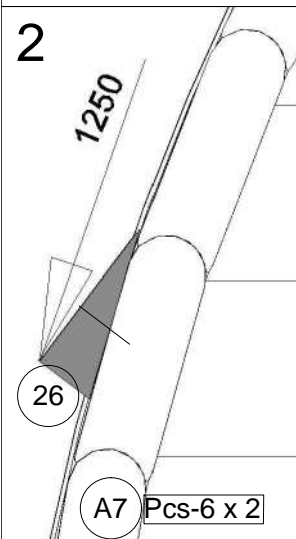

# 7. Sauna barrel 3.5m. 1.9Ø

# 8. Sauna barrel 3.5m. 1.9Ø

# 9. Sauna barrel 3.5m. 1.9Ø

1

2

A6 Pcs-2 x 14

23.1  
22.1 21.1

A7 Pcs-8 x 2

3

# 10. Sauna barrel 3.5m. 1.9Ø