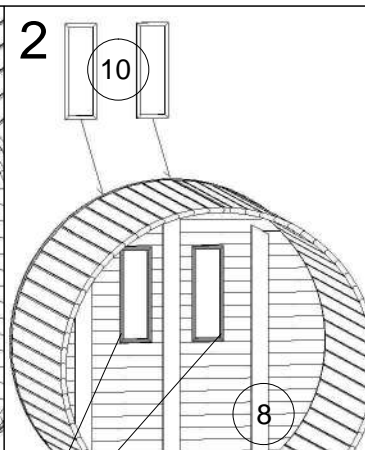

5. Sauna barrel 3.5m. 1.9Ø