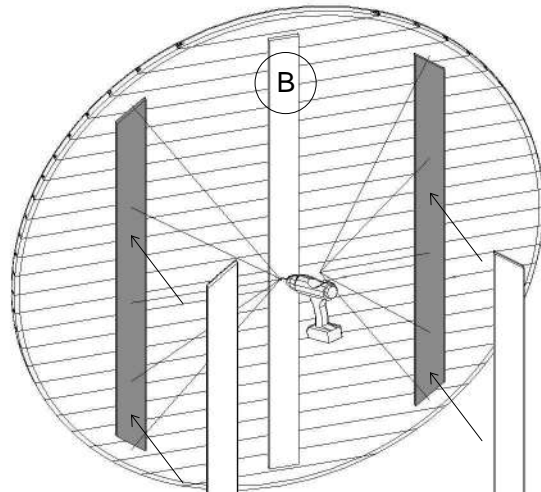

4. SAUNA BARREL- 3.5m. 1.9ø

No.		Detail	Pcs	Dimension ( x, y, z ) mm	
A0			2	70 x 3000 x 3	
A1			1	600 x 3500 x 3	
A2			88	317 x 1000 x 3	
A3			7	5 x 100	
A4			22	6 x 80	
A5			32	5 x 30	
A6			52	4 x 70	
A6.1			128	4 x 70	
A7			59	4 x 50	
A8			36	4 x 35	
A9			650	2.5 x 20	
A10			64	1.55 x 32	
A11			2	_____	
A12			1	_____	
A13			1	_____	
A14			1	150 x 260 x 18	
A15			1	ø140 x 1	

# 1. Sauna barrel 3.5m. 1.9Ø

1

2

3

## 2. Sauna barrel 3.5m. 1.9Ø

1

3

2

A7 Pcs-2 x29

A7 Pcs-2 x29

B

D

### 3. Sauna barrel 3.5m. 1.9Ø

1

3

4

5

6

2