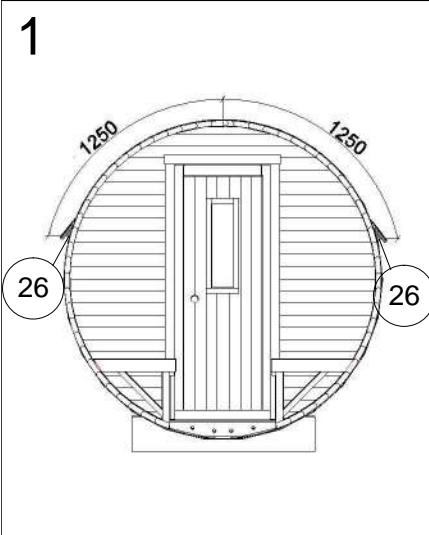

# 7. Sauna barrel 3.5m. 1.9Ø

# 8. Sauna barrel 3.5m. 1.9Ø

# 9. Sauna barrel 3.5m. 1.9Ø

1

2

A6 Pcs-2 x 14

23.1  
22.1 21.1

A7 Pcs-8 x 2

3

# 10. Sauna barrel 3.5m. 1.9Ø