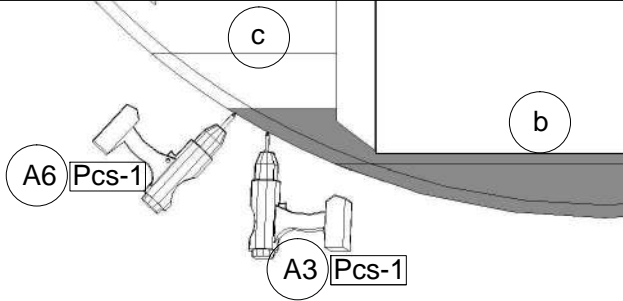

4. SAUNA BARREL- 3.5m. 1.9ø

No.		Detail	Pcs	Dimension ( x, y, z ) mm	
A0			2	70 x 3000 x 3	
A1			1	600 x 3500 x 3	
A2			88	317 x 1000 x 3	
A3			7	5 x 100	
A4			22	6 x 80	
A5			32	5 x 30	
A6			52	4 x 70	
A6.1			128	4 x 70	
A7			59	4 x 50	
A8			36	4 x 35	
A9			650	2.5 x 20	
A10			64	1.55 x 32	
A11			2	_____	
A12			1	_____	
A13			1	_____	
A14			1	150 x 260 x 18	
A15			1	ø140 x 1	

## 2. Sauna barrel 3.5m. 1.9Ø

1

3

2

A7 Pcs-2 x29

A7 Pcs-2 x29

B

D

### 3. Sauna barrel 3.5m. 1.9Ø

1

3

4

5

6

2

# 4. Sauna barrel 3.5m. 1.9Ø