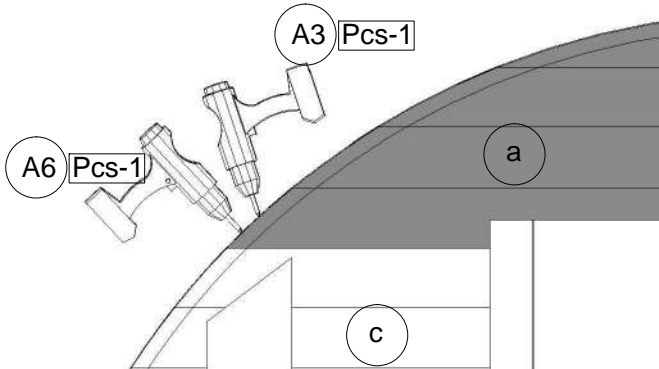

4. SAUNA BARREL- 3.5m. 1.9ø

No.		Detail	Pcs	Dimension ( x, y, z ) mm	
A0			2	70 x 3000 x 3	
A1			1	600 x 3500 x 3	
A2			88	317 x 1000 x 3	
A3			7	5 x 100	
A4			22	6 x 80	
A5			32	5 x 30	
A6			52	4 x 70	
A6.1			128	4 x 70	
A7			59	4 x 50	
A8			36	4 x 35	
A9			650	2.5 x 20	
A10			64	1.55 x 32	
A11			2	_____	
A12			1	_____	
A13			1	_____	
A14			1	150 x 260 x 18	
A15			1	ø140 x 1	

# 1. Sauna barrel 3.5m. 1.9Ø

1

2

3

## 2. Sauna barrel 3.5m. 1.9Ø

1

3

2

A7 Pcs-2 x29

A7 Pcs-2 x29

B

D

### 3. Sauna barrel 3.5m. 1.9Ø

1

3

4

5

6

2