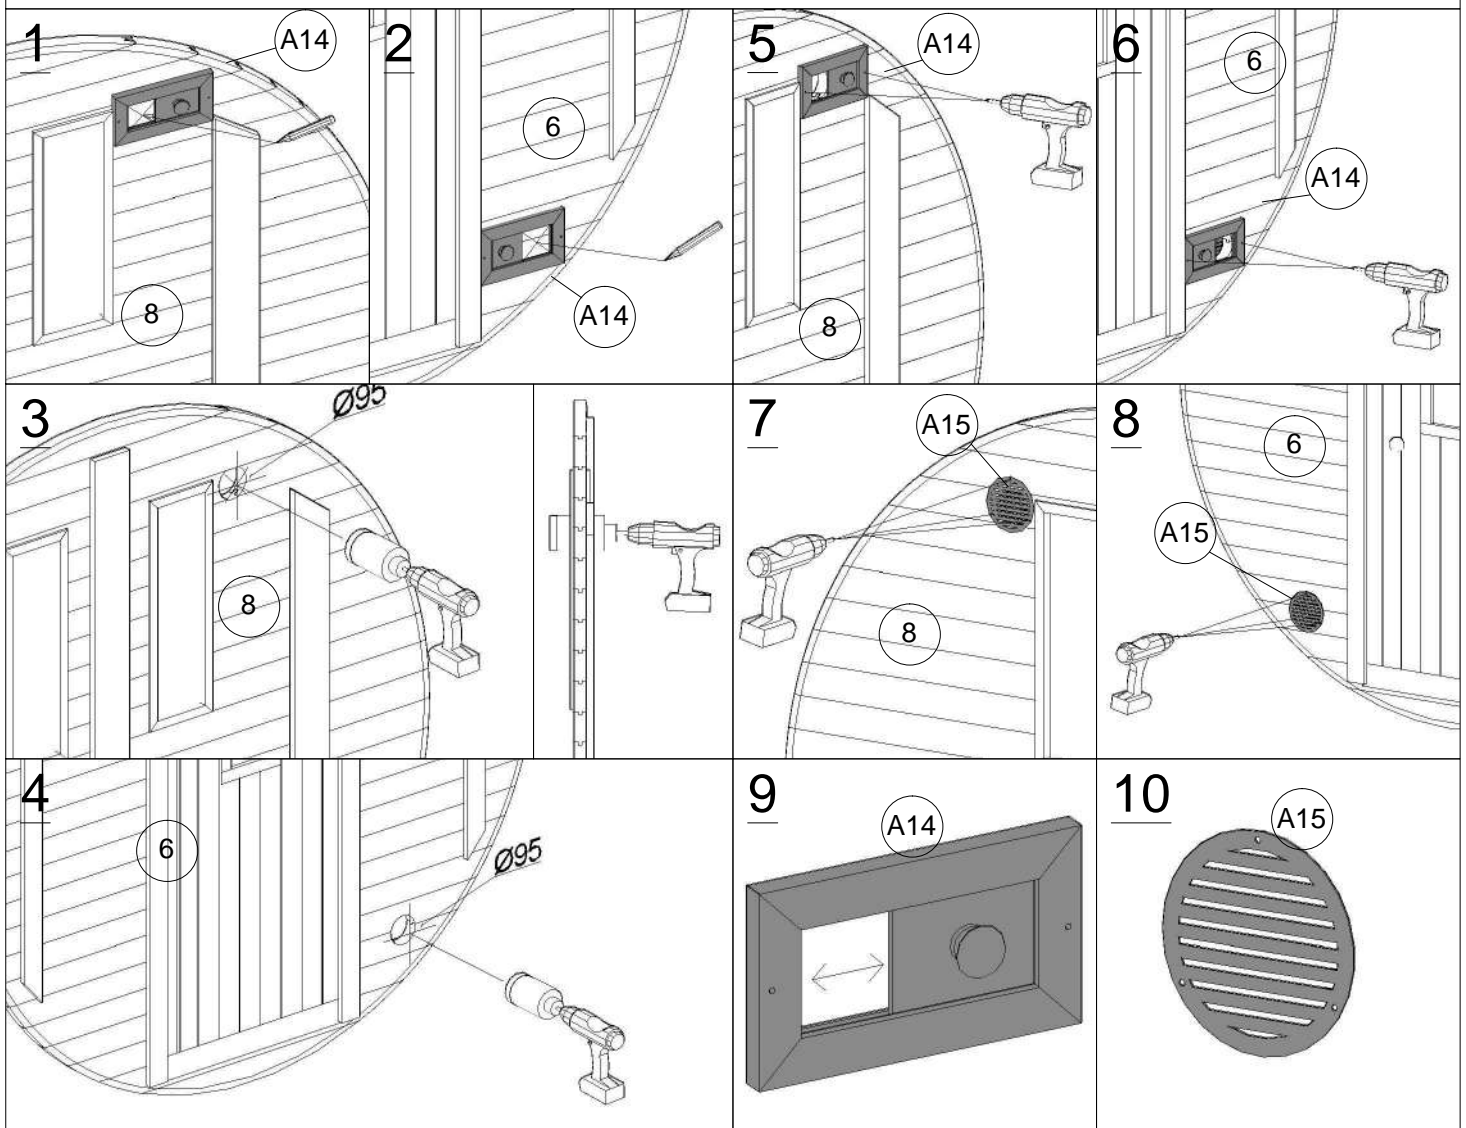

6. Sauna barrel 3.5m. 1.9Ø