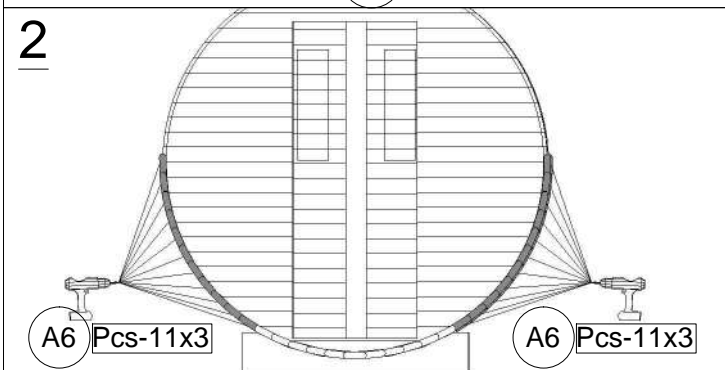

4. SAUNA BARREL- 3.5m. 1.9ø

No.		Detail	Pcs	Dimension ( x, y, z ) mm	
A0			2	70 x 3000 x 3	
A1			1	600 x 3500 x 3	
A2			88	317 x 1000 x 3	
A3			7	5 x 100	
A4			22	6 x 80	
A5			32	5 x 30	
A6			52	4 x 70	
A6.1			128	4 x 70	
A7			59	4 x 50	
A8			36	4 x 35	
A9			650	2.5 x 20	
A10			64	1.55 x 32	
A11			2	_____	
A12			1	_____	
A13			1	_____	
A14			1	150 x 260 x 18	
A15			1	ø140 x 1	

## 2. Sauna barrel 3.5m. 1.9Ø

1

3

2

A7 Pcs-2 x29

A7 Pcs-2 x29

B

D

### 3. Sauna barrel 3.5m. 1.9Ø

1

3

4

5

6

2

# 4. Sauna barrel 3.5m. 1.9Ø