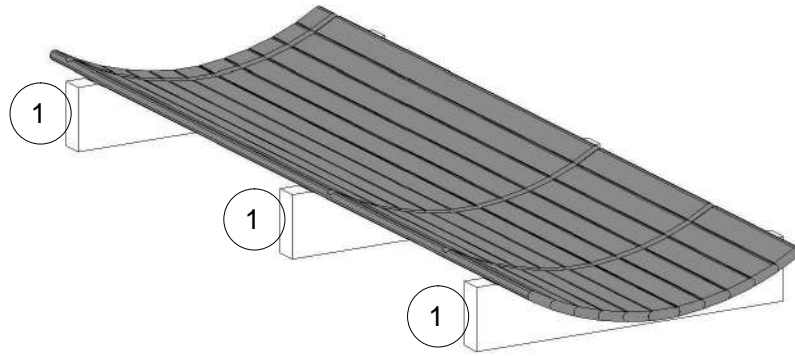

# Sauna barrel 3.5m. 1.9Ø

1. SAUNA BARREL- 3.5M. 1.9Ø

No.	 Detail	Pcs	Dimension ( x, y, z ) mm
1		3	245 x 1290 x 900
2		1	13 x 3500 x 38
3		27 - 35	119 x 3500 x 38
4		27 - 35	119 x 3500 x 38
5		1	76 x 3500 x 38
6		1	1900 x 1900 x 38
7		1	1900 x 1900 x 38
8		1	1900 x 1900 x 38
9		5	6070 x 50
10		8	1. 665 x 24 x 24
		8	2. 218 x 24 x 24
11		2	631 x 186 x 6
12		2	57 x 2180 x 45
13		2	57 x 1000 x 45
13.1		2	57 x 600 x 45
14		1	115 x 800 x 18

2. SAUNA BARREL- 3.5м. 1.9ø

No.		Detail	Pcs	Dimension ( x, y, z ) mm
15			1	715 x 600 x 42
16			1	715 x 390 x 42
16.1			1	715 x 390 x 42
16.2			1	715 x 610 x 42
16.3			1	715 x 610 x 42
16.4			1	715 x 610 x 42
17			1	1600 x 690 x 65
18			1	1650 x 688 x 65
19			1	70 x 820 x 18
19.1			4	70 x 800 x 18
19.2			1	70 x 1770 x 18
19.3			1	70 x 1580 x 18
19.4			6	70 x 1580 x 18
20			16	440 x 440 x 52
21			2	495 x 1830 x 28
21.1			2	85 x 1830 x 28
22			2	495 x 755 x 28
22.1			2	85 x 755 x 28
23			2	495 x 580 x 28
23.1			2	85 x 580 x 28
23.2			2	85 x 495 x 28

4. SAUNA BARREL- 3.5m. 1.9ø

No.		Detail	Pcs	Dimension ( x, y, z ) mm	
A0			2	70 x 3000 x 3	
A1			1	600 x 3500 x 3	
A2			88	317 x 1000 x 3	
A3			7	5 x 100	
A4			22	6 x 80	
A5			32	5 x 30	
A6			52	4 x 70	
A6.1			128	4 x 70	
A7			59	4 x 50	
A8			36	4 x 35	
A9			650	2.5 x 20	
A10			64	1.55 x 32	
A11			2	_____	
A12			1	_____	
A13			1	_____	
A14			1	150 x 260 x 18	
A15			1	ø140 x 1	

# 1. Sauna barrel 3.5m. 1.9Ø

1

2

3