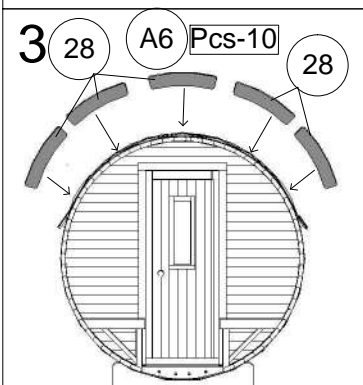

11. Sauna barrel 3.5m. 1.9Ø