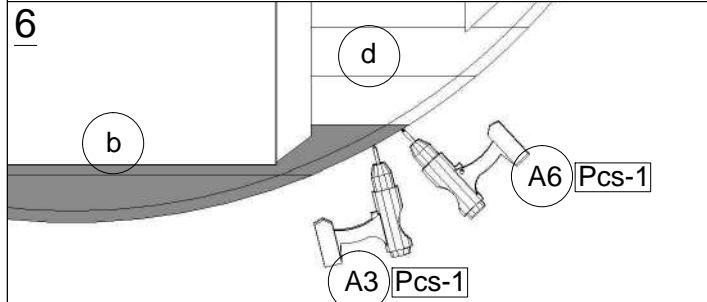

4. SAUNA BARREL- 3.5m. 1.9ø

No.		Detail	Pcs	Dimension ( x, y, z ) mm	
A0			2	70 x 3000 x 3	
A1			1	600 x 3500 x 3	
A2			88	317 x 1000 x 3	
A3			7	5 x 100	
A4			22	6 x 80	
A5			32	5 x 30	
A6			52	4 x 70	
A6.1			128	4 x 70	
A7			59	4 x 50	
A8			36	4 x 35	
A9			650	2.5 x 20	
A10			64	1.55 x 32	
A11			2	_____	
A12			1	_____	
A13			1	_____	
A14			1	150 x 260 x 18	
A15			1	ø140 x 1	

## 2. Sauna barrel 3.5m. 1.9Ø

1

3

2

A7 Pcs-2 x29

A7 Pcs-2 x29

B

D

### 3. Sauna barrel 3.5m. 1.9Ø

1

3

4

5

6

2

# 4. Sauna barrel 3.5m. 1.9Ø