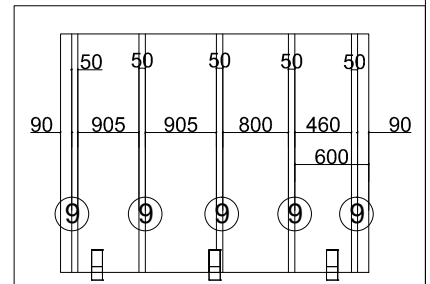

4. SAUNA BARREL- 3.5m. 1.9ø

No.		Detail	Pcs	Dimension ( x, y, z ) mm	
A0			2	70 x 3000 x 3	
A1			1	600 x 3500 x 3	
A2			88	317 x 1000 x 3	
A3			7	5 x 100	
A4			22	6 x 80	
A5			32	5 x 30	
A6			52	4 x 70	
A6.1			128	4 x 70	
A7			59	4 x 50	
A8			36	4 x 35	
A9			650	2.5 x 20	
A10			64	1.55 x 32	
A11			2	_____	
A12			1	_____	
A13			1	_____	
A14			1	150 x 260 x 18	
A15			1	ø140 x 1	

## 2. Sauna barrel 3.5m. 1.9Ø

1

3

2

A7 Pcs-2 x29

A7 Pcs-2 x29

B

D

### 3. Sauna barrel 3.5m. 1.9Ø

1

3

4

5

6

2

# 4. Sauna barrel 3.5m. 1.9Ø