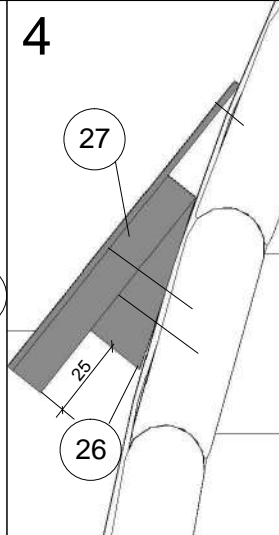

# 7. Sauna barrel 3.5m. 1.9Ø

# 8. Sauna barrel 3.5m. 1.9Ø

# 9. Sauna barrel 3.5m. 1.9Ø

1

2

A6 Pcs-2 x 14

23.1  
22.1 21.1

A7 Pcs-8 x 2

3

# 10. Sauna barrel 3.5m. 1.9Ø