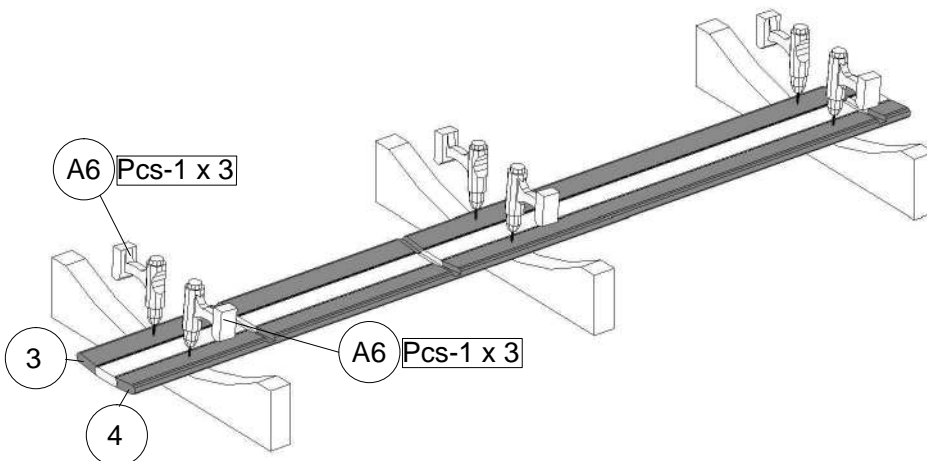

2. SAUNA BARREL- 3.5м. 1.9ø

No.		Detail	Pcs	Dimension ( x, y, z ) mm
15			1	715 x 600 x 42
16			1	715 x 390 x 42
16.1			1	715 x 390 x 42
16.2			1	715 x 610 x 42
16.3			1	715 x 610 x 42
16.4			1	715 x 610 x 42
17			1	1600 x 690 x 65
18			1	1650 x 688 x 65
19			1	70 x 820 x 18
19.1			4	70 x 800 x 18
19.2			1	70 x 1770 x 18
19.3			1	70 x 1580 x 18
19.4			6	70 x 1580 x 18
20			16	440 x 440 x 52
21			2	495 x 1830 x 28
21.1			2	85 x 1830 x 28
22			2	495 x 755 x 28
22.1			2	85 x 755 x 28
23			2	495 x 580 x 28
23.1			2	85 x 580 x 28
23.2			2	85 x 495 x 28

4. SAUNA BARREL- 3.5m. 1.9ø

No.		Detail	Pcs	Dimension ( x, y, z ) mm	
A0			2	70 x 3000 x 3	
A1			1	600 x 3500 x 3	
A2			88	317 x 1000 x 3	
A3			7	5 x 100	
A4			22	6 x 80	
A5			32	5 x 30	
A6			52	4 x 70	
A6.1			128	4 x 70	
A7			59	4 x 50	
A8			36	4 x 35	
A9			650	2.5 x 20	
A10			64	1.55 x 32	
A11			2	_____	
A12			1	_____	
A13			1	_____	
A14			1	150 x 260 x 18	
A15			1	ø140 x 1	

# 1. Sauna barrel 3.5m. 1.9Ø

1

2

3

## 2. Sauna barrel 3.5m. 1.9Ø

1

3

2

A7 Pcs-2 x29

A7 Pcs-2 x29

B

D