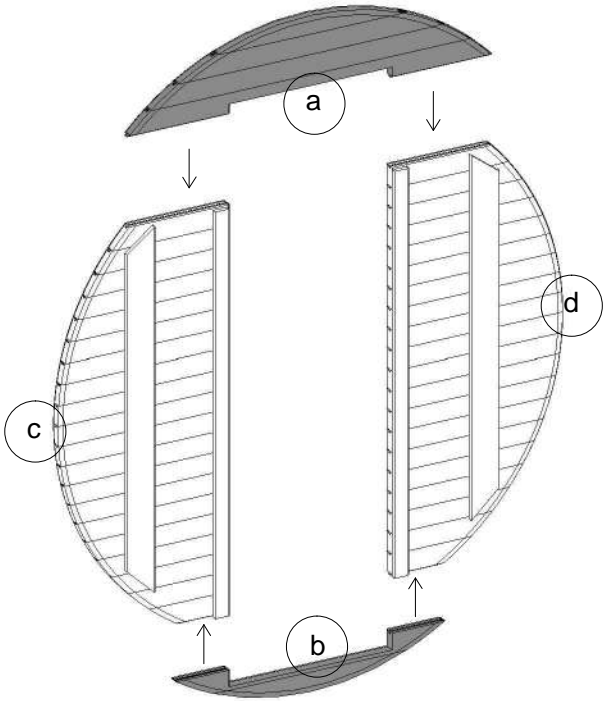

4. SAUNA BARREL- 3.5m. 1.9ø

No.		Detail	Pcs	Dimension ( x, y, z ) mm	
A0			2	70 x 3000 x 3	
A1			1	600 x 3500 x 3	
A2			88	317 x 1000 x 3	
A3			7	5 x 100	
A4			22	6 x 80	
A5			32	5 x 30	
A6			52	4 x 70	
A6.1			128	4 x 70	
A7			59	4 x 50	
A8			36	4 x 35	
A9			650	2.5 x 20	
A10			64	1.55 x 32	
A11			2	_____	
A12			1	_____	
A13			1	_____	
A14			1	150 x 260 x 18	
A15			1	ø140 x 1	

# 1. Sauna barrel 3.5m. 1.9Ø

1

2

3

## 2. Sauna barrel 3.5m. 1.9Ø

1

3

2

A7 Pcs-2 x29

A7 Pcs-2 x29

B

D

### 3. Sauna barrel 3.5m. 1.9Ø

1

3

4

5

6

2