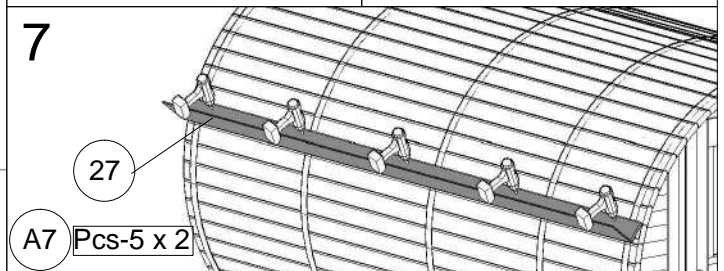

# 8. Sauna barrel 3.5m. 1.9Ø

# 9. Sauna barrel 3.5m. 1.9Ø

1

2

A6 Pcs-2 x 14

23.1  
22.1 21.1

A7 Pcs-8 x 2

3

# 10. Sauna barrel 3.5m. 1.9Ø