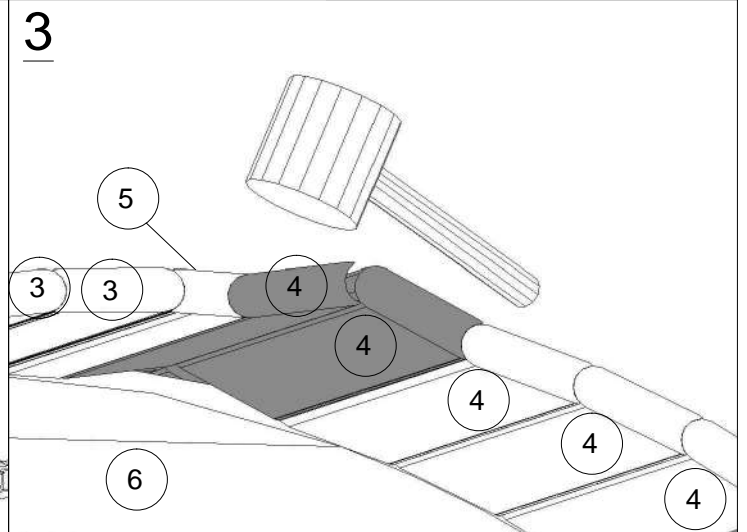

4. SAUNA BARREL- 3.5m. 1.9ø

No.		Detail	Pcs	Dimension ( x, y, z ) mm	
A0			2	70 x 3000 x 3	
A1			1	600 x 3500 x 3	
A2			88	317 x 1000 x 3	
A3			7	5 x 100	
A4			22	6 x 80	
A5			32	5 x 30	
A6			52	4 x 70	
A6.1			128	4 x 70	
A7			59	4 x 50	
A8			36	4 x 35	
A9			650	2.5 x 20	
A10			64	1.55 x 32	
A11			2	_____	
A12			1	_____	
A13			1	_____	
A14			1	150 x 260 x 18	
A15			1	ø140 x 1	

## 2. Sauna barrel 3.5m. 1.9Ø

1

3

2

A7 Pcs-2 x29

A7 Pcs-2 x29

B

D

### 3. Sauna barrel 3.5m. 1.9Ø

1

3

4

5

6

2

# 4. Sauna barrel 3.5m. 1.9Ø