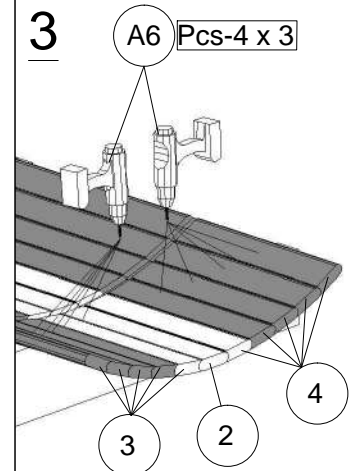

4. SAUNA BARREL- 3.5m. 1.9ø

No.		Detail	Pcs	Dimension ( x, y, z ) mm	
A0			2	70 x 3000 x 3	
A1			1	600 x 3500 x 3	
A2			88	317 x 1000 x 3	
A3			7	5 x 100	
A4			22	6 x 80	
A5			32	5 x 30	
A6			52	4 x 70	
A6.1			128	4 x 70	
A7			59	4 x 50	
A8			36	4 x 35	
A9			650	2.5 x 20	
A10			64	1.55 x 32	
A11			2	_____	
A12			1	_____	
A13			1	_____	
A14			1	150 x 260 x 18	
A15			1	ø140 x 1	

# 1. Sauna barrel 3.5m. 1.9Ø

1

2

3

## 2. Sauna barrel 3.5m. 1.9Ø

1

3

2

A7 Pcs-2 x29

A7 Pcs-2 x29

B

D