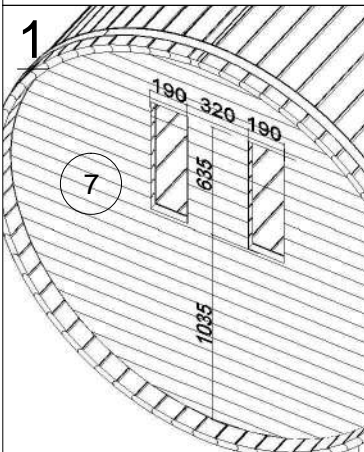

5. Sauna barrel 3m. 1.9ø