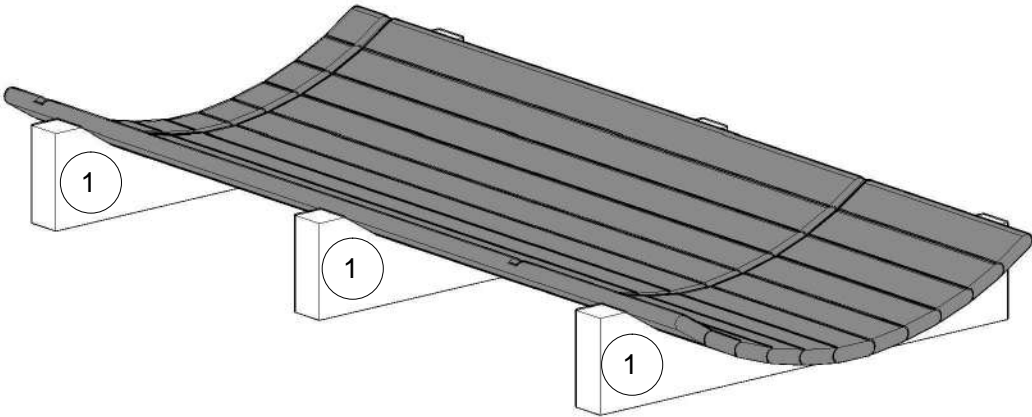

1. Sauna barrel 3 m. 1.9ø