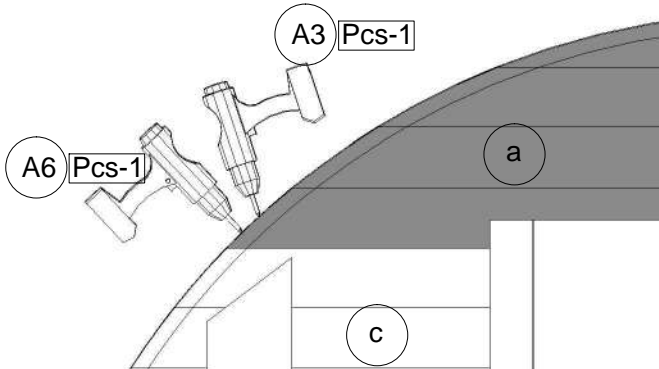

## 2. SAUNA BARREL- 3м. 1.9ø

| No.  |  | Detail  | Pcs | Dimension (x, y, z) mm |
|------|---|---|-----|------------------------|
| 16   |   |    | 1   | 1600 x 700 x 65        |
| 17   |   |    | 2   | 70 x 820 x 18          |
| 17.1 |   |    | 3   | 70 x 1570 x 18         |
| 17.2 |   |    | 1   | 70 x 1570 x 18         |
| 17.3 |   |    | 1   | 70 x 800 x 18          |
| 18   |   |    | 10  | 440 x 440 x 52         |
| 19   |   |    | 2   | 480 x 2220 x 28        |
| 19.1 |   |    | 2   | 85 x 2220 x 28         |
| 20   |   |    | 2   | 480 x 580 x 28         |
| 20.1 |   |  | 2   | 85 x 580 x 28          |
| 20.2 |   |  | 2   | 85 x 495 x 28          |
| 21   |   |  | 1   | 600 x 690 x 10         |
| 22   |   |  | 1   | 600 x 900 x 10         |
| 23   |   |  | 2   | 80 x 3000 x 30         |
| 24   |   |  | 2   | 118 x 3000 x 18        |
| 25   |   |  | 10  | 125 x 545 x 30         |
| 26   |   |  | 1   | —————                  |
| 27   |   |  | 1   | 700 x ø120             |
| 28   |   |  | 1   | 700 x ø200             |
| 28.1 |   |  | 1   | —————                  |
| 29   |   |  | 1   | 120 x ø250             |
| 30   |   |  | 1   | 500 x 500 x 1          |
| 31   |   |  | 1   | 500 x 500 x 1          |

1. Sauna barrel 3 m. 1.9ø

1

2

3

## 2. Sauna barrel 3m. 1.9Ø

1

3

2

A7 Pcs-2 x29

A7 Pcs-2 x29

B

D

3. Sauna barrel 3m. 1.9ø

1

3

4

2

5

6