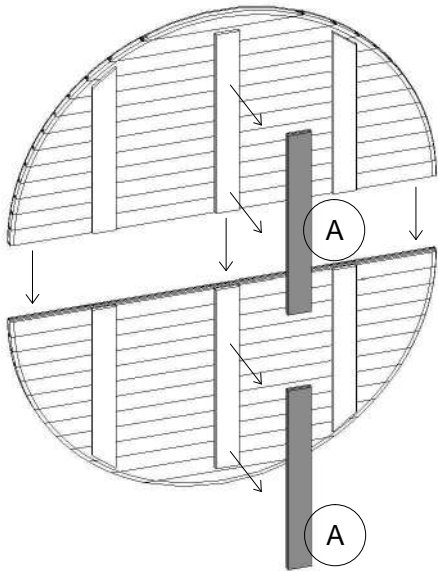

## 2. SAUNA BARREL- 3м. 1.9ø

| No.  |  | Detail  | Pcs | Dimension (x, y, z) mm |
|------|---|---|-----|------------------------|
| 16   |   |    | 1   | 1600 x 700 x 65        |
| 17   |   |    | 2   | 70 x 820 x 18          |
| 17.1 |   |    | 3   | 70 x 1570 x 18         |
| 17.2 |   |    | 1   | 70 x 1570 x 18         |
| 17.3 |   |    | 1   | 70 x 800 x 18          |
| 18   |   |    | 10  | 440 x 440 x 52         |
| 19   |   |    | 2   | 480 x 2220 x 28        |
| 19.1 |   |    | 2   | 85 x 2220 x 28         |
| 20   |   |    | 2   | 480 x 580 x 28         |
| 20.1 |   |  | 2   | 85 x 580 x 28          |
| 20.2 |   |  | 2   | 85 x 495 x 28          |
| 21   |   |  | 1   | 600 x 690 x 10         |
| 22   |   |  | 1   | 600 x 900 x 10         |
| 23   |   |  | 2   | 80 x 3000 x 30         |
| 24   |   |  | 2   | 118 x 3000 x 18        |
| 25   |   |  | 10  | 125 x 545 x 30         |
| 26   |   |  | 1   | —————                  |
| 27   |   |  | 1   | 700 x ø120             |
| 28   |   |  | 1   | 700 x ø200             |
| 28.1 |   |  | 1   | —————                  |
| 29   |   |  | 1   | 120 x ø250             |
| 30   |   |  | 1   | 500 x 500 x 1          |
| 31   |   |  | 1   | 500 x 500 x 1          |

1. Sauna barrel 3 m. 1.9ø

1

2

3

## 2. Sauna barrel 3m. 1.9Ø

1

3

2

A7 Pcs-2 x29

A7 Pcs-2 x29

B

D