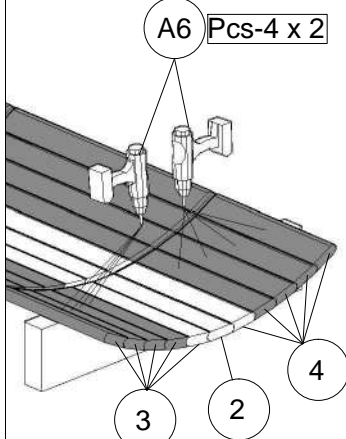

1. Sauna barrel 3 m. 1.9ø

1

2

3

## 2. Sauna barrel 3m. 1.9Ø

1

3

2

A7 Pcs-2 x29

A7 Pcs-2 x29

B

D