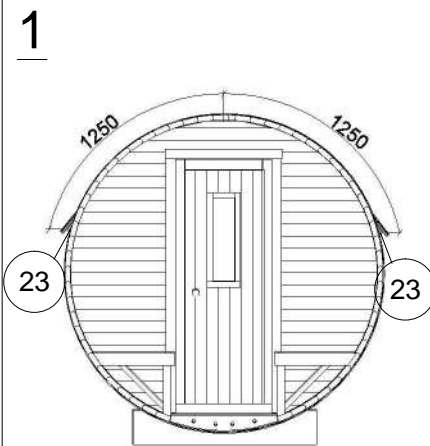

# 7. Sauna barrel 3m. 1.9Ø

**1**

**3**

**2**

**4**

# 8. Sauna barrel 3m. 1.9Ø

1

2

A8 Pcs-23

3

A8 Pcs-26

# 9. Sauna barrel 3m. 1.9Ø

**1**

**2**

**3**

**4**

# 10. Sauna barrel 3m. 1.9ø