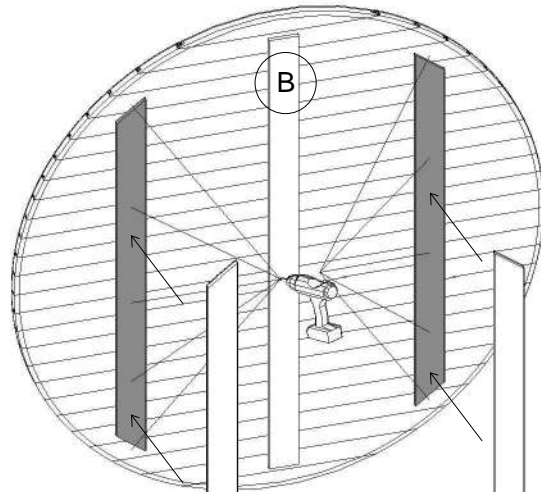

1. Sauna barrel 3 m. 1.9ø

1

2

3

## 2. Sauna barrel 3m. 1.9Ø

1

3

2

A7 Pcs-2 x29

A7 Pcs-2 x29

B

D