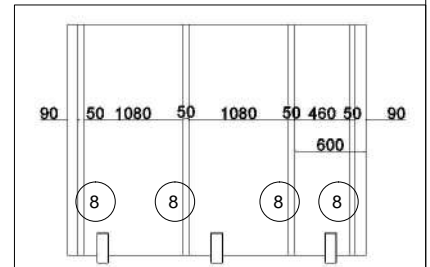

4. Sauna barrel 3m. 1.9ø