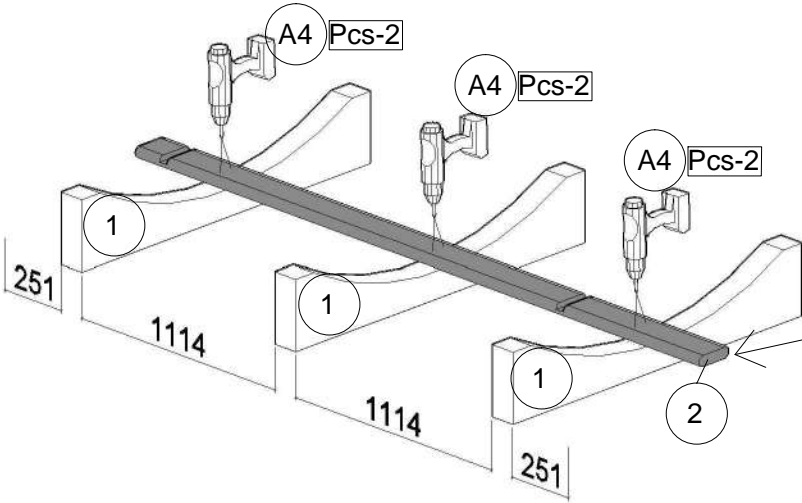

## 2. SAUNA BARREL- 3м. 1.9ø

| No.  |  | Detail  | Pcs | Dimension (x, y, z) mm |
|------|---|---|-----|------------------------|
| 16   |   |    | 1   | 1600 x 700 x 65        |
| 17   |   |    | 2   | 70 x 820 x 18          |
| 17.1 |   |    | 3   | 70 x 1570 x 18         |
| 17.2 |   |    | 1   | 70 x 1570 x 18         |
| 17.3 |   |    | 1   | 70 x 800 x 18          |
| 18   |   |    | 10  | 440 x 440 x 52         |
| 19   |   |    | 2   | 480 x 2220 x 28        |
| 19.1 |   |    | 2   | 85 x 2220 x 28         |
| 20   |   |    | 2   | 480 x 580 x 28         |
| 20.1 |   |  | 2   | 85 x 580 x 28          |
| 20.2 |   |  | 2   | 85 x 495 x 28          |
| 21   |   |  | 1   | 600 x 690 x 10         |
| 22   |   |  | 1   | 600 x 900 x 10         |
| 23   |   |  | 2   | 80 x 3000 x 30         |
| 24   |   |  | 2   | 118 x 3000 x 18        |
| 25   |   |  | 10  | 125 x 545 x 30         |
| 26   |   |  | 1   | —————                  |
| 27   |   |  | 1   | 700 x ø120             |
| 28   |   |  | 1   | 700 x ø200             |
| 28.1 |   |  | 1   | —————                  |
| 29   |   |  | 1   | 120 x ø250             |
| 30   |   |  | 1   | 500 x 500 x 1          |
| 31   |   |  | 1   | 500 x 500 x 1          |

1. Sauna barrel 3 m. 1.9ø

1

2

3

## 2. Sauna barrel 3m. 1.9Ø

1

3

2

A7 Pcs-2 x29

A7 Pcs-2 x29

B

D

# 12. Sauna barrel 3m. 1.9ø

1

4

2

3