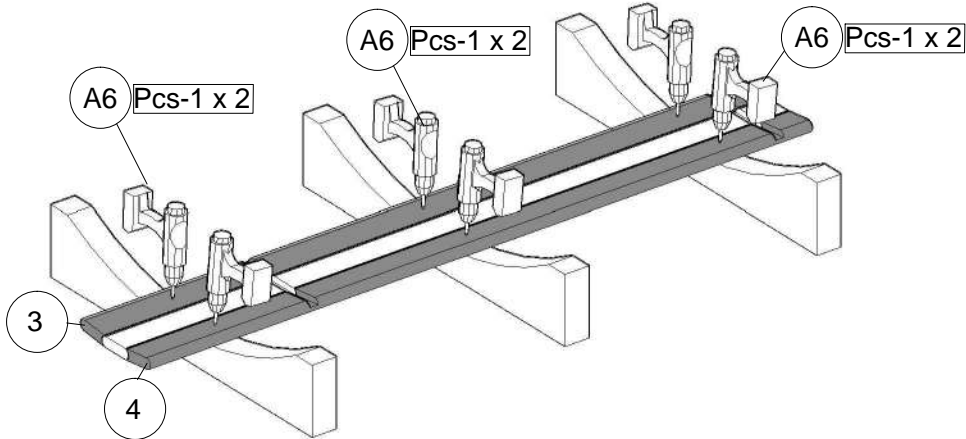

## 2. SAUNA BARREL- 3м. 1.9ø

| No.  |  | Detail  | Pcs | Dimension (x, y, z) mm |
|------|---|---|-----|------------------------|
| 16   |   |    | 1   | 1600 x 700 x 65        |
| 17   |   |    | 2   | 70 x 820 x 18          |
| 17.1 |   |    | 3   | 70 x 1570 x 18         |
| 17.2 |   |    | 1   | 70 x 1570 x 18         |
| 17.3 |   |    | 1   | 70 x 800 x 18          |
| 18   |   |    | 10  | 440 x 440 x 52         |
| 19   |   |    | 2   | 480 x 2220 x 28        |
| 19.1 |   |    | 2   | 85 x 2220 x 28         |
| 20   |   |    | 2   | 480 x 580 x 28         |
| 20.1 |   |  | 2   | 85 x 580 x 28          |
| 20.2 |   |  | 2   | 85 x 495 x 28          |
| 21   |   |  | 1   | 600 x 690 x 10         |
| 22   |   |  | 1   | 600 x 900 x 10         |
| 23   |   |  | 2   | 80 x 3000 x 30         |
| 24   |   |  | 2   | 118 x 3000 x 18        |
| 25   |   |  | 10  | 125 x 545 x 30         |
| 26   |   |  | 1   | —————                  |
| 27   |   |  | 1   | 700 x ø120             |
| 28   |   |  | 1   | 700 x ø200             |
| 28.1 |   |  | 1   | —————                  |
| 29   |   |  | 1   | 120 x ø250             |
| 30   |   |  | 1   | 500 x 500 x 1          |
| 31   |   |  | 1   | 500 x 500 x 1          |

1. Sauna barrel 3 m. 1.9ø

1

2

3

## 2. Sauna barrel 3m. 1.9Ø

1

3

2

A7 Pcs-2 x29

A7 Pcs-2 x29

B

D