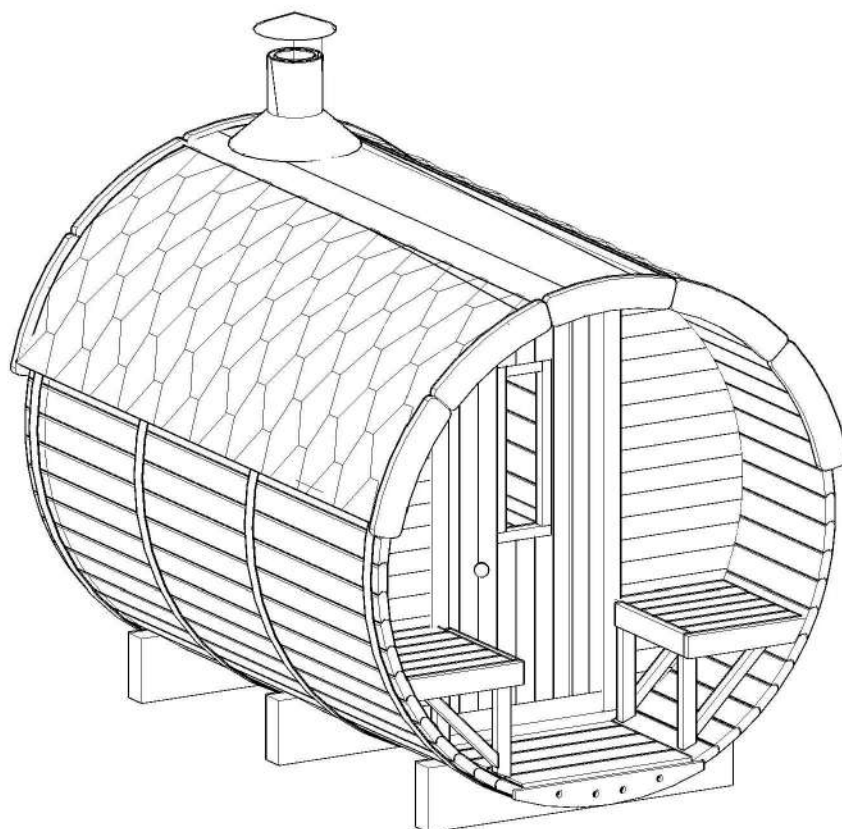

# Sauna barrel 3m. 1.9Ø

1. SAUNA BARREL- 3м. 1.9ø

| No.  |  | Detail  | Pcs     | Dimension (x, y, z) mm |
|------|---|---|---------|------------------------|
| 1    |   |    | 3       | 245 x 1300 x 90        |
| 2    |   |    | 1       | 13 x 3000 x 38         |
| 3    |   |    | 27 - 35 | 119 x 3000 x 38        |
| 4    |   |    | 27 - 35 | 119 x 3000 x 38        |
| 5    |   |    | 1       | 76 x 3000 x 38         |
| 6    |   |    | 1       | 1900 x 1900 x 38       |
| 7    |   |    | 1       | 1900 x 1900 x 38       |
| 8    |   |   | 4       | 6070 x 50              |
| 9    |   |  | 8       | 1. 665 x 24 x 24       |
|      |   |   | 8       | 2. 218 x 24 x 24       |
| 10   |   |  | 2       | 631 x 186 x 6          |
| 11   |   |  | 1       | 57 x 600 x 45          |
| 12   |   |  | 1       | 57 x 2220 x 45         |
| 13   |   |  | 1       | 115 x 800 x 18         |
| 14   |   |  | 1       | 715 x 590 x 18         |
| 15   |   |  | 1       | 715 x 740 x 18         |
| 15.1 |   |  | 1       | 715 x 740 x 18         |
| 15.2 |   |  | 1       | 715 x 740 x 18         |
|      |   |   |         |                        |
|      |   |   |         |                        |
|      |   |   |         |                        |
|      |   |   |         |                        |