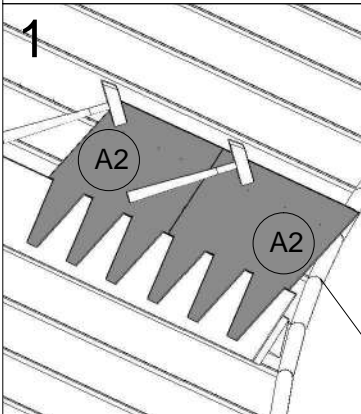

4. SAUNA BARREL- 3.5m. 2.2Ø

No.		Detail	Pcs	Dimension (x, y, z) mm	
A0			2	70 x 3300 x 3	
A1			1	600 x 3500 x 3	
A2			88	317 x 1000 x 3	
A3			7	5 x 100	
A4			22	6 x 80	
A5			32	5 x 30	
A6			52	4 x 70	
A6.1			128	4 x 70	
A7			59	4 x 50	
A8			36	4 x 35	
A9			650	2.5 x 20	
A10			64	1.55 x 32	
A11			2	_____	
A12			1	_____	
A13			1	_____	
A14			2	150 x 260 x 18	
A15			2	Ø140 x 1	

5

6

2

4. Sauna barrel 3.5m. 2.2Ø

5. Sauna barrel 3.5m. 2.2Ø

6. Sauna barrel 3.5m. 2.2Ø

7. Sauna barrel 3.5m. 2.2Ø

8. Sauna barrel 3.5m. 2.2Ø

9. Sauna barrel 3.5m. 2.2Ø

1

2

A6 Pcs-2 x 14

23.1
22.1 21.1

A7 Pcs-8 x 2

3

10. Sauna barrel 3.5m. 2.2Ø

11. Sauna barrel 3.5m. 2.2Ø

12. Sauna barrel 3.5m. 2.2Ø

1

4

2

3