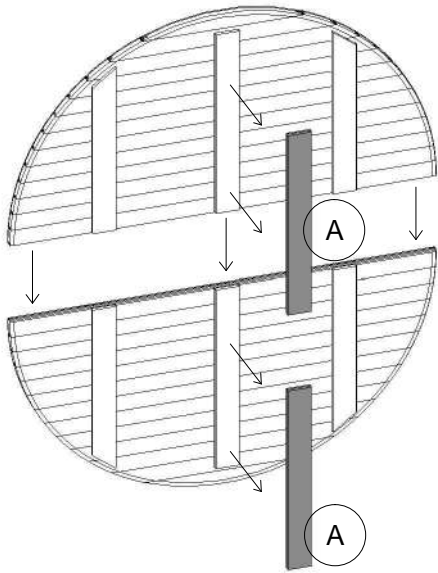

Sauna barrel 3.5m. 2.2Ø

1. SAUNA BARREL- 3.5M. 2.2Ø

No.	 Detail	Pcs	Dimension (x, y, z) mm
1		3	245 x 1290 x 900
2		1	13 x 3500 x 38
3		29 - 40	119 x 3500 x 38
4		29 - 40	119 x 3500 x 38
5		1	76 x 3500 x 38
6		1	2200 x 2200 x 38
7		1	2200 x 2200 x 38
8		1	2200 x 2200 x 38
9		5	7220 x 50
10		8	1. 665 x 24 x 24
		8	2. 218 x 24 x 24
11		2	631 x 186 x 6
12		2	57 x 2180 x 45
13		2	57 x 1000 x 45
13.1		2	57 x 600 x 45
14		1	115 x 800 x 18

4. SAUNA BARREL- 3.5m. 2.2Ø

No.		Detail	Pcs	Dimension (x, y, z) mm	
A0			2	70 x 3300 x 3	
A1			1	600 x 3500 x 3	
A2			88	317 x 1000 x 3	
A3			7	5 x 100	
A4			22	6 x 80	
A5			32	5 x 30	
A6			52	4 x 70	
A6.1			128	4 x 70	
A7			59	4 x 50	
A8			36	4 x 35	
A9			650	2.5 x 20	
A10			64	1.55 x 32	
A11			2	_____	
A12			1	_____	
A13			1	_____	
A14			2	150 x 260 x 18	
A15			2	Ø140 x 1	

1. Sauna barrel 3.5m. 2.2Ø

1

2

3

2. Sauna barrel 3.5m. 2.2Ø

1

3

2

A7 Pcs-2 x29

A7 Pcs-2 x29

B

D

3. Sauna barrel 3.5m. 2.2Ø

1

3

4