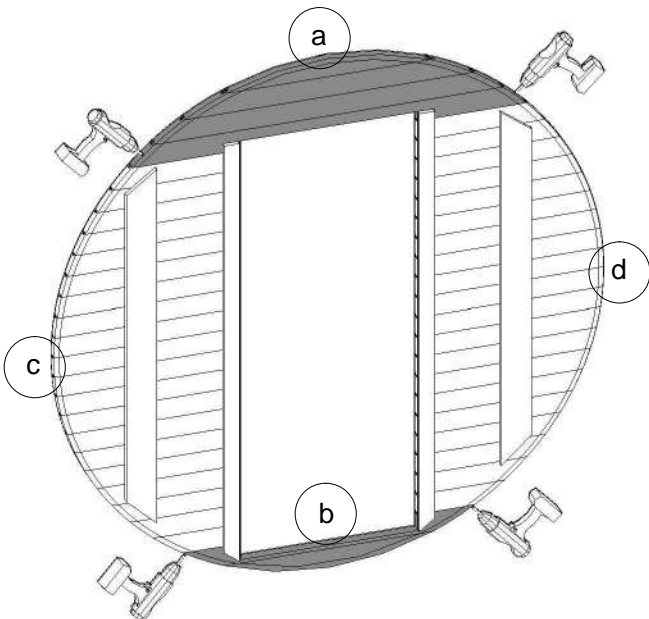

4. SAUNA BARREL- 3.5m. 2.2Ø

No.		Detail	Pcs	Dimension (x, y, z) mm	
A0			2	70 x 3300 x 3	
A1			1	600 x 3500 x 3	
A2			88	317 x 1000 x 3	
A3			7	5 x 100	
A4			22	6 x 80	
A5			32	5 x 30	
A6			52	4 x 70	
A6.1			128	4 x 70	
A7			59	4 x 50	
A8			36	4 x 35	
A9			650	2.5 x 20	
A10			64	1.55 x 32	
A11			2	_____	
A12			1	_____	
A13			1	_____	
A14			2	150 x 260 x 18	
A15			2	Ø140 x 1	

1. Sauna barrel 3.5m. 2.2Ø

1

2

3

2. Sauna barrel 3.5m. 2.2Ø

1

3

2

A7 Pcs-2 x29

A7 Pcs-2 x29

B

D

3. Sauna barrel 3.5m. 2.2Ø

1

3

4

5

6

2

4. Sauna barrel 3.5m. 2.2Ø

5. Sauna barrel 3.5m. 2.2Ø

6. Sauna barrel 3.5m. 2.2Ø

7. Sauna barrel 3.5m. 2.2Ø

8. Sauna barrel 3.5m. 2.2Ø