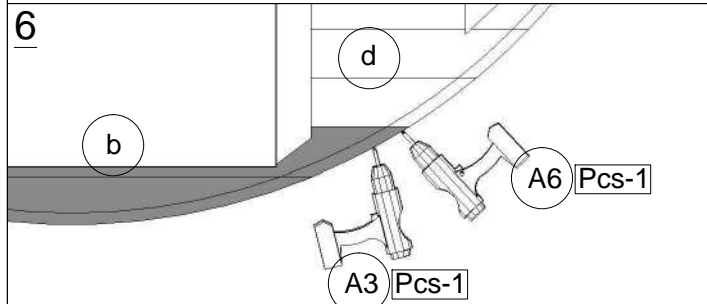

4. SAUNA BARREL- 3.5m. 2.2Ø

No.		Detail	Pcs	Dimension (x, y, z) mm	
A0			2	70 x 3300 x 3	
A1			1	600 x 3500 x 3	
A2			88	317 x 1000 x 3	
A3			7	5 x 100	
A4			22	6 x 80	
A5			32	5 x 30	
A6			52	4 x 70	
A6.1			128	4 x 70	
A7			59	4 x 50	
A8			36	4 x 35	
A9			650	2.5 x 20	
A10			64	1.55 x 32	
A11			2	_____	
A12			1	_____	
A13			1	_____	
A14			2	150 x 260 x 18	
A15			2	Ø140 x 1	

1. Sauna barrel 3.5m. 2.2Ø

1

2

3

2. Sauna barrel 3.5m. 2.2Ø

1

3

2

A7 Pcs-2 x29

A7 Pcs-2 x29

B

D

3. Sauna barrel 3.5m. 2.2Ø

1

3

4

5

6

2

4. Sauna barrel 3.5m. 2.2Ø

5. Sauna barrel 3.5m. 2.2Ø

6. Sauna barrel 3.5m. 2.2Ø

7. Sauna barrel 3.5m. 2.2Ø

8. Sauna barrel 3.5m. 2.2Ø