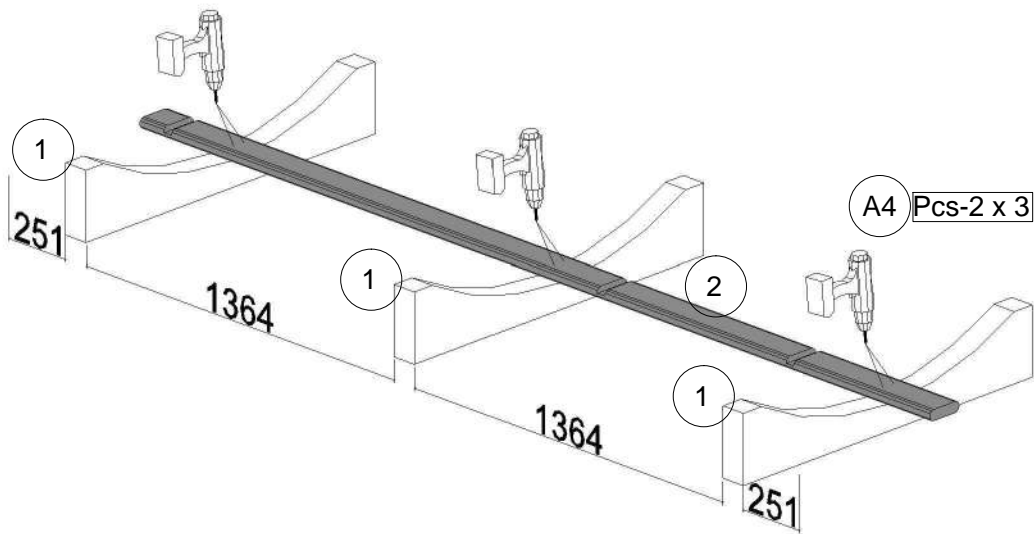

Sauna barrel 3.5m. 2.2Ø

1. SAUNA BARREL- 3.5M. 2.2Ø

No.	 Detail	Pcs	Dimension (x, y, z) mm
1		3	245 x 1290 x 900
2		1	13 x 3500 x 38
3		29 - 40	119 x 3500 x 38
4		29 - 40	119 x 3500 x 38
5		1	76 x 3500 x 38
6		1	2200 x 2200 x 38
7		1	2200 x 2200 x 38
8		1	2200 x 2200 x 38
9		5	7220 x 50
10		8	1. 665 x 24 x 24
		8	2. 218 x 24 x 24
11		2	631 x 186 x 6
12		2	57 x 2180 x 45
13		2	57 x 1000 x 45
13.1		2	57 x 600 x 45
14		1	115 x 800 x 18

2. SAUNA BARREL- 3.5м. 2.2ø

No.	$\begin{matrix} x \\ \swarrow \\ z \\ \searrow \\ y \end{matrix}$	Detail	Pcs	Dimension (x, y, z) mm
15			1	765 x 600 x 42
16			1	765 x 390 x 42
16.1			1	765 x 390 x 42
16.2			1	765 x 610 x 42
16.3			1	765 x 610 x 42
16.4			1	765 x 610 x 42
17			1	1800 x 690 x 65
18			1	1850 x 688 x 65
19			1	70 x 820 x 18
19.1			4	70 x 800 x 18
19.2			1	70 x 1770 x 18
19.3			1	70 x 1770 x 18
19.4			6	70 x 1832 x 18
20			16	421 x 530 x 52
21			2	550 x 1830 x 28
21.1			2	85 x 2120 x 28
22			2	550 x 755 x 28
22.1			2	85 x 930 x 28
23			2	550 x 550 x 28
23.1			2	85 x 550 x 28
23.2			2	85 x 590 x 28

4. SAUNA BARREL- 3.5m. 2.2Ø

No.		Detail	Pcs	Dimension (x, y, z) mm	
A0			2	70 x 3300 x 3	
A1			1	600 x 3500 x 3	
A2			88	317 x 1000 x 3	
A3			7	5 x 100	
A4			22	6 x 80	
A5			32	5 x 30	
A6			52	4 x 70	
A6.1			128	4 x 70	
A7			59	4 x 50	
A8			36	4 x 35	
A9			650	2.5 x 20	
A10			64	1.55 x 32	
A11			2	_____	
A12			1	_____	
A13			1	_____	
A14			2	150 x 260 x 18	
A15			2	Ø140 x 1	

1. Sauna barrel 3.5m. 2.2Ø

1

2

3

2. Sauna barrel 3.5m. 2.2Ø

1

3

2