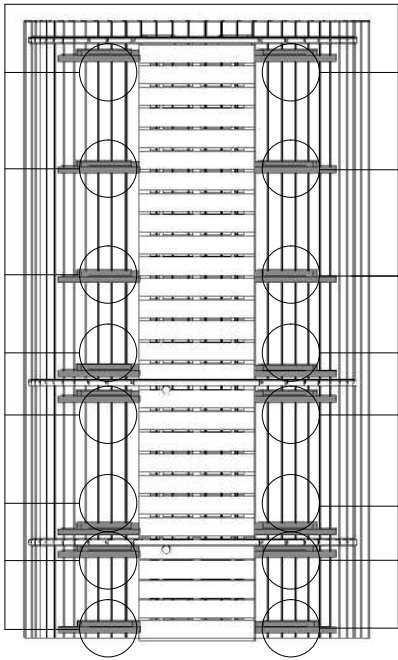

Sauna barrel 3.5m. 2.2Ø

1. SAUNA BARREL- 3.5M. 2.2Ø

No.	 Detail	Pcs	Dimension (x, y, z) mm
1		3	245 x 1290 x 900
2		1	13 x 3500 x 38
3		29 - 40	119 x 3500 x 38
4		29 - 40	119 x 3500 x 38
5		1	76 x 3500 x 38
6		1	2200 x 2200 x 38
7		1	2200 x 2200 x 38
8		1	2200 x 2200 x 38
9		5	7220 x 50
10		8	1. 665 x 24 x 24
		8	2. 218 x 24 x 24
11		2	631 x 186 x 6
12		2	57 x 2180 x 45
13		2	57 x 1000 x 45
13.1		2	57 x 600 x 45
14		1	115 x 800 x 18

A7 Pcs-2 x29

A7 Pcs-2 x29

B

D

3. Sauna barrel 3.5m. 2.2Ø

1

3

4

5

6

2

4. Sauna barrel 3.5m. 2.2Ø

5. Sauna barrel 3.5m. 2.2Ø

6. Sauna barrel 3.5m. 2.2Ø

7. Sauna barrel 3.5m. 2.2Ø

8. Sauna barrel 3.5m. 2.2Ø

9. Sauna barrel 3.5m. 2.2Ø

1

2

A6 Pcs-2 x 14

23.1
22.1 21.1

A7 Pcs-8 x 2

3

10. Sauna barrel 3.5m. 2.2Ø