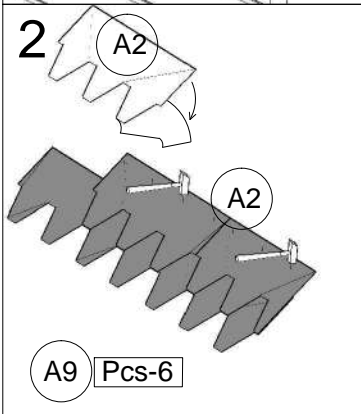

4. SAUNA BARREL- 3.5m. 2.2Ø

No.		Detail	Pcs	Dimension (x, y, z) mm	
A0			2	70 x 3300 x 3	
A1			1	600 x 3500 x 3	
A2			88	317 x 1000 x 3	
A3			7	5 x 100	
A4			22	6 x 80	
A5			32	5 x 30	
A6			52	4 x 70	
A6.1			128	4 x 70	
A7			59	4 x 50	
A8			36	4 x 35	
A9			650	2.5 x 20	
A10			64	1.55 x 32	
A11			2	_____	
A12			1	_____	
A13			1	_____	
A14			2	150 x 260 x 18	
A15			2	Ø140 x 1	

5

6

2

4. Sauna barrel 3.5m. 2.2Ø

5. Sauna barrel 3.5m. 2.2Ø

6. Sauna barrel 3.5m. 2.2Ø

7. Sauna barrel 3.5m. 2.2Ø

8. Sauna barrel 3.5m. 2.2Ø

9. Sauna barrel 3.5m. 2.2Ø

1

2

A6 Pcs-2 x 14

23.1
22.1 21.1

A7 Pcs-8 x 2

3

10. Sauna barrel 3.5m. 2.2Ø

11. Sauna barrel 3.5m. 2.2Ø

12. Sauna barrel 3.5m. 2.2Ø

1

4

2

3