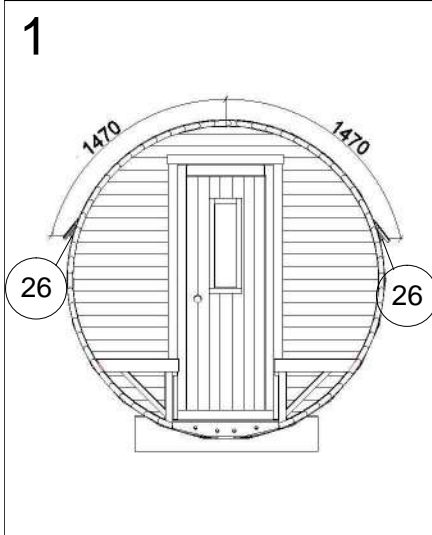

4. SAUNA BARREL- 3.5m. 2.2Ø

No.		Detail	Pcs	Dimension (x, y, z) mm	
A0			2	70 x 3300 x 3	
A1			1	600 x 3500 x 3	
A2			88	317 x 1000 x 3	
A3			7	5 x 100	
A4			22	6 x 80	
A5			32	5 x 30	
A6			52	4 x 70	
A6.1			128	4 x 70	
A7			59	4 x 50	
A8			36	4 x 35	
A9			650	2.5 x 20	
A10			64	1.55 x 32	
A11			2	_____	
A12			1	_____	
A13			1	_____	
A14			2	150 x 260 x 18	
A15			2	Ø140 x 1	

5

6

2

4. Sauna barrel 3.5m. 2.2Ø

5. Sauna barrel 3.5m. 2.2Ø

6. Sauna barrel 3.5m. 2.2Ø

7. Sauna barrel 3.5m. 2.2Ø

8. Sauna barrel 3.5m. 2.2Ø

9. Sauna barrel 3.5m. 2.2Ø

1

2

A6 Pcs-2 x 14

23.1
22.1 21.1

A7 Pcs-8 x 2

3

10. Sauna barrel 3.5m. 2.2Ø

11. Sauna barrel 3.5m. 2.2Ø

12. Sauna barrel 3.5m. 2.2Ø

1

4

2

3