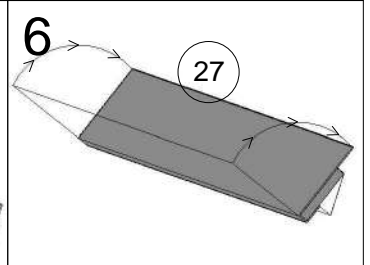

Sauna barrel 3.5m. 2.2Ø

1. SAUNA BARREL- 3.5M. 2.2Ø

No.	 Detail	Pcs	Dimension (x, y, z) mm
1		3	245 x 1290 x 900
2		1	13 x 3500 x 38
3		29 - 40	119 x 3500 x 38
4		29 - 40	119 x 3500 x 38
5		1	76 x 3500 x 38
6		1	2200 x 2200 x 38
7		1	2200 x 2200 x 38
8		1	2200 x 2200 x 38
9		5	7220 x 50
10		8	1. 665 x 24 x 24
		8	2. 218 x 24 x 24
11		2	631 x 186 x 6
12		2	57 x 2180 x 45
13		2	57 x 1000 x 45
13.1		2	57 x 600 x 45
14		1	115 x 800 x 18

5

6

2

4. Sauna barrel 3.5m. 2.2Ø

5. Sauna barrel 3.5m. 2.2Ø

6. Sauna barrel 3.5m. 2.2Ø

7. Sauna barrel 3.5m. 2.2Ø

8. Sauna barrel 3.5m. 2.2Ø

9. Sauna barrel 3.5m. 2.2Ø

1

2

A6 Pcs-2 x 14

23.1
22.1 21.1

A7 Pcs-8 x 2

3

10. Sauna barrel 3.5m. 2.2Ø

11. Sauna barrel 3.5m. 2.2Ø

12. Sauna barrel 3.5m. 2.2Ø

1

4

2

3