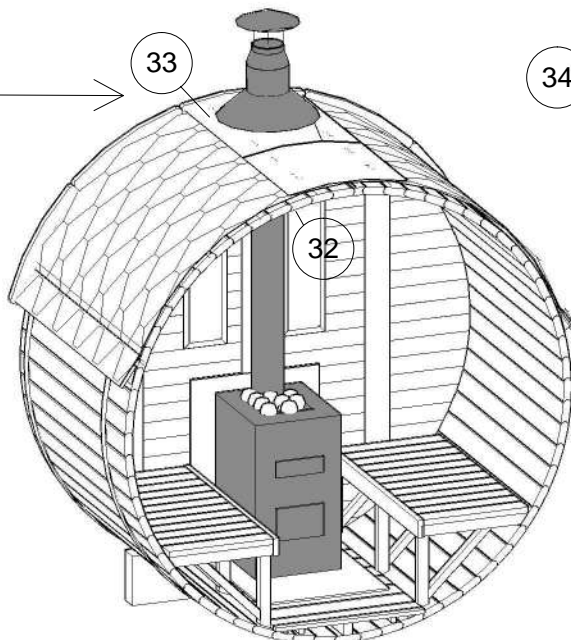

Sauna barrel 3.5m. 2.2Ø

1. SAUNA BARREL- 3.5M. 2.2Ø

No.	 Detail	Pcs	Dimension (x, y, z) mm
1		3	245 x 1290 x 900
2		1	13 x 3500 x 38
3		29 - 40	119 x 3500 x 38
4		29 - 40	119 x 3500 x 38
5		1	76 x 3500 x 38
6		1	2200 x 2200 x 38
7		1	2200 x 2200 x 38
8		1	2200 x 2200 x 38
9		5	7220 x 50
10		8	1. 665 x 24 x 24
		8	2. 218 x 24 x 24
11		2	631 x 186 x 6
12		2	57 x 2180 x 45
13		2	57 x 1000 x 45
13.1		2	57 x 600 x 45
14		1	115 x 800 x 18

5

6

2

4. Sauna barrel 3.5m. 2.2Ø

5. Sauna barrel 3.5m. 2.2Ø

6. Sauna barrel 3.5m. 2.2Ø

7. Sauna barrel 3.5m. 2.2Ø

8. Sauna barrel 3.5m. 2.2Ø

9. Sauna barrel 3.5m. 2.2Ø

1

2

A6 Pcs-2 x 14

23.1
22.1 21.1

A7 Pcs-8 x 2

3

10. Sauna barrel 3.5m. 2.2Ø

11. Sauna barrel 3.5m. 2.2Ø

12. Sauna barrel 3.5m. 2.2Ø

1

4

2

3