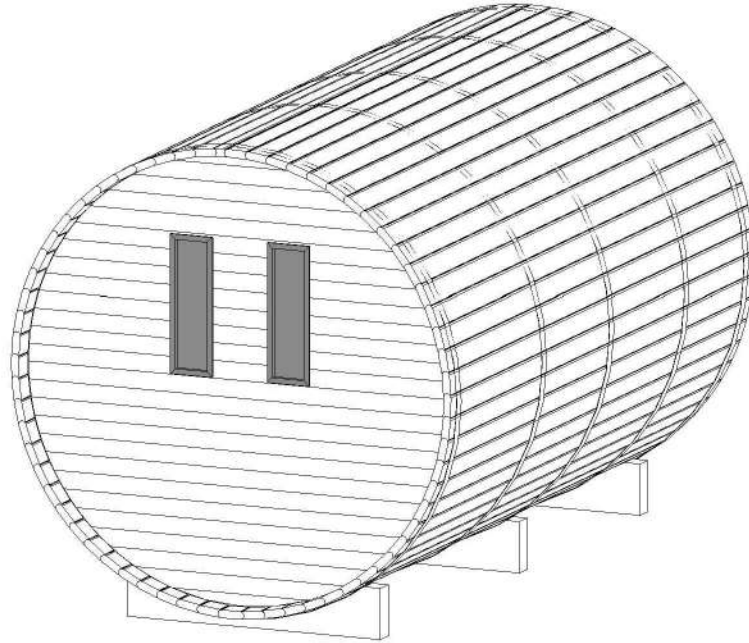

1. Sauna barrel 3.5m. 2.2Ø

1

2

3

2. Sauna barrel 3.5m. 2.2Ø

1

3

2

A7 Pcs-2 x29

A7 Pcs-2 x29

B

D

3. Sauna barrel 3.5m. 2.2Ø

1

3

4

5

6

2

4. Sauna barrel 3.5m. 2.2Ø

5. Sauna barrel 3.5m. 2.2Ø

6. Sauna barrel 3.5m. 2.2Ø

7. Sauna barrel 3.5m. 2.2Ø

8. Sauna barrel 3.5m. 2.2Ø

9. Sauna barrel 3.5m. 2.2Ø

1

2

A6 Pcs-2 x 14

23.1
22.1 21.1

A7 Pcs-8 x 2

3

10. Sauna barrel 3.5m. 2.2Ø