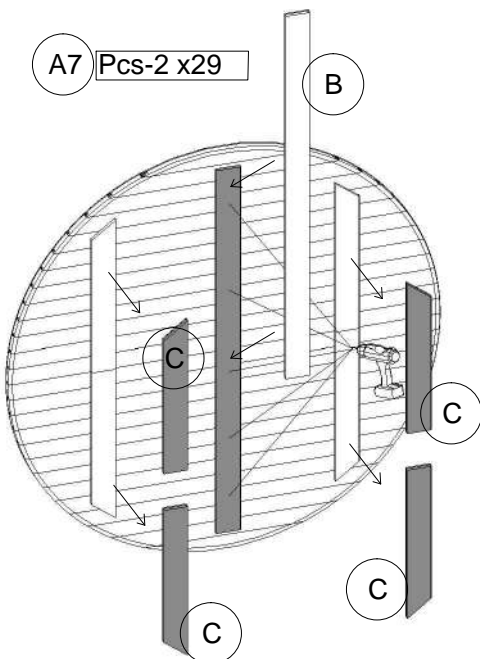

Sauna barrel 3.5m. 2.2Ø

1. SAUNA BARREL- 3.5M. 2.2Ø

No.	 Detail	Pcs	Dimension (x, y, z) mm
1		3	245 x 1290 x 900
2		1	13 x 3500 x 38
3		29 - 40	119 x 3500 x 38
4		29 - 40	119 x 3500 x 38
5		1	76 x 3500 x 38
6		1	2200 x 2200 x 38
7		1	2200 x 2200 x 38
8		1	2200 x 2200 x 38
9		5	7220 x 50
10		8	1. 665 x 24 x 24
		8	2. 218 x 24 x 24
11		2	631 x 186 x 6
12		2	57 x 2180 x 45
13		2	57 x 1000 x 45
13.1		2	57 x 600 x 45
14		1	115 x 800 x 18

4. SAUNA BARREL- 3.5m. 2.2Ø

No.		Detail	Pcs	Dimension (x, y, z) mm	
A0			2	70 x 3300 x 3	
A1			1	600 x 3500 x 3	
A2			88	317 x 1000 x 3	
A3			7	5 x 100	
A4			22	6 x 80	
A5			32	5 x 30	
A6			52	4 x 70	
A6.1			128	4 x 70	
A7			59	4 x 50	
A8			36	4 x 35	
A9			650	2.5 x 20	
A10			64	1.55 x 32	
A11			2	_____	
A12			1	_____	
A13			1	_____	
A14			2	150 x 260 x 18	
A15			2	Ø140 x 1	

1. Sauna barrel 3.5m. 2.2Ø

1

2

3

2. Sauna barrel 3.5m. 2.2Ø

1

3

2

A7 Pcs-2 x29

A7 Pcs-2 x29

B

D

3. Sauna barrel 3.5m. 2.2Ø

1

3

4