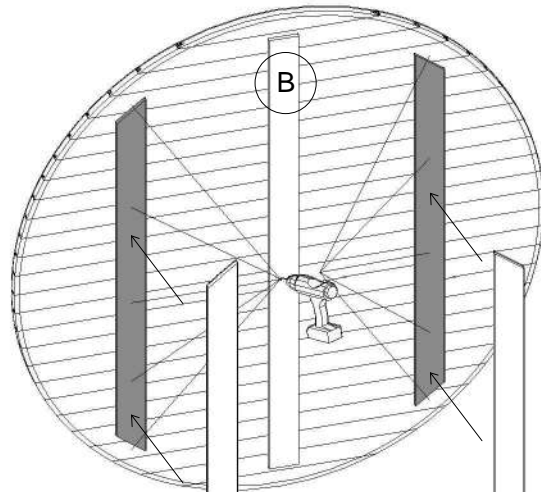

4. SAUNA BARREL- 3.5m. 2.2Ø

No.		Detail	Pcs	Dimension (x, y, z) mm	
A0			2	70 x 3300 x 3	
A1			1	600 x 3500 x 3	
A2			88	317 x 1000 x 3	
A3			7	5 x 100	
A4			22	6 x 80	
A5			32	5 x 30	
A6			52	4 x 70	
A6.1			128	4 x 70	
A7			59	4 x 50	
A8			36	4 x 35	
A9			650	2.5 x 20	
A10			64	1.55 x 32	
A11			2	_____	
A12			1	_____	
A13			1	_____	
A14			2	150 x 260 x 18	
A15			2	Ø140 x 1	

1. Sauna barrel 3.5m. 2.2Ø

1

2

3

2. Sauna barrel 3.5m. 2.2Ø

1

3

2

A7 Pcs-2 x29

A7 Pcs-2 x29

B

D

3. Sauna barrel 3.5m. 2.2Ø

1

3

4

5

6

2

4. Sauna barrel 3.5m. 2.2Ø

5. Sauna barrel 3.5m. 2.2Ø

6. Sauna barrel 3.5m. 2.2Ø

7. Sauna barrel 3.5m. 2.2Ø

8. Sauna barrel 3.5m. 2.2Ø