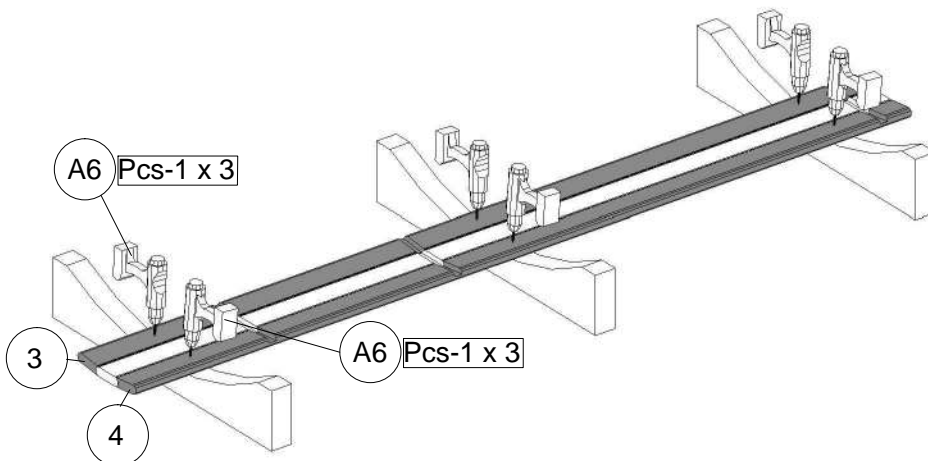

Sauna barrel 3.5m. 2.2Ø

1. SAUNA BARREL- 3.5M. 2.2Ø

No.	 Detail	Pcs	Dimension (x, y, z) mm
1		3	245 x 1290 x 900
2		1	13 x 3500 x 38
3		29 - 40	119 x 3500 x 38
4		29 - 40	119 x 3500 x 38
5		1	76 x 3500 x 38
6		1	2200 x 2200 x 38
7		1	2200 x 2200 x 38
8		1	2200 x 2200 x 38
9		5	7220 x 50
10		8	1. 665 x 24 x 24
		8	2. 218 x 24 x 24
11		2	631 x 186 x 6
12		2	57 x 2180 x 45
13		2	57 x 1000 x 45
13.1		2	57 x 600 x 45
14		1	115 x 800 x 18

2. SAUNA BARREL- 3.5м. 2.2ø

No.	$\begin{matrix} x \\ \swarrow \\ z \\ \searrow \\ y \end{matrix}$	Detail	Pcs	Dimension (x, y, z) mm
15			1	765 x 600 x 42
16			1	765 x 390 x 42
16.1			1	765 x 390 x 42
16.2			1	765 x 610 x 42
16.3			1	765 x 610 x 42
16.4			1	765 x 610 x 42
17			1	1800 x 690 x 65
18			1	1850 x 688 x 65
19			1	70 x 820 x 18
19.1			4	70 x 800 x 18
19.2			1	70 x 1770 x 18
19.3			1	70 x 1770 x 18
19.4			6	70 x 1832 x 18
20			16	421 x 530 x 52
21			2	550 x 1830 x 28
21.1			2	85 x 2120 x 28
22			2	550 x 755 x 28
22.1			2	85 x 930 x 28
23			2	550 x 550 x 28
23.1			2	85 x 550 x 28
23.2			2	85 x 590 x 28

4. SAUNA BARREL- 3.5m. 2.2Ø

No.		Detail	Pcs	Dimension (x, y, z) mm	
A0			2	70 x 3300 x 3	
A1			1	600 x 3500 x 3	
A2			88	317 x 1000 x 3	
A3			7	5 x 100	
A4			22	6 x 80	
A5			32	5 x 30	
A6			52	4 x 70	
A6.1			128	4 x 70	
A7			59	4 x 50	
A8			36	4 x 35	
A9			650	2.5 x 20	
A10			64	1.55 x 32	
A11			2	_____	
A12			1	_____	
A13			1	_____	
A14			2	150 x 260 x 18	
A15			2	Ø140 x 1	

1. Sauna barrel 3.5m. 2.2Ø

1

2

3

2. Sauna barrel 3.5m. 2.2Ø

1

3

2