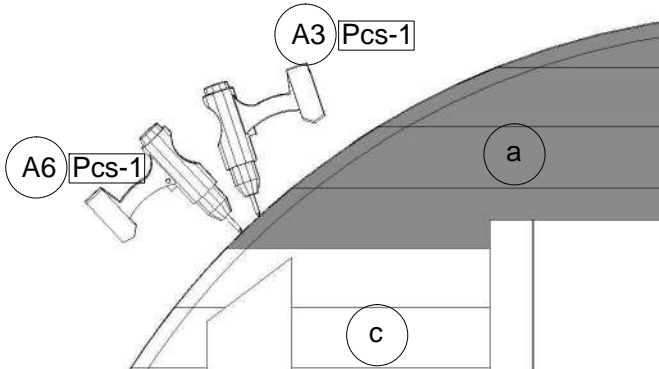

4. SAUNA BARREL- 3.5m. 2.2Ø

No.		Detail	Pcs	Dimension (x, y, z) mm	
A0			2	70 x 3300 x 3	
A1			1	600 x 3500 x 3	
A2			88	317 x 1000 x 3	
A3			7	5 x 100	
A4			22	6 x 80	
A5			32	5 x 30	
A6			52	4 x 70	
A6.1			128	4 x 70	
A7			59	4 x 50	
A8			36	4 x 35	
A9			650	2.5 x 20	
A10			64	1.55 x 32	
A11			2	_____	
A12			1	_____	
A13			1	_____	
A14			2	150 x 260 x 18	
A15			2	Ø140 x 1	

1. Sauna barrel 3.5m. 2.2Ø

1

2

3

2. Sauna barrel 3.5m. 2.2Ø

1

3

2

A7 Pcs-2 x29

A7 Pcs-2 x29

B

D

3. Sauna barrel 3.5m. 2.2Ø

1

3

4

5

6

2

4. Sauna barrel 3.5m. 2.2Ø

5. Sauna barrel 3.5m. 2.2Ø

6. Sauna barrel 3.5m. 2.2Ø

7. Sauna barrel 3.5m. 2.2Ø

8. Sauna barrel 3.5m. 2.2Ø