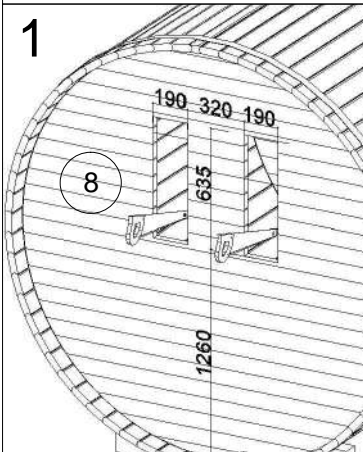

4. SAUNA BARREL- 3.5m. 2.2Ø

No.		Detail	Pcs	Dimension (x, y, z) mm	
A0			2	70 x 3300 x 3	
A1			1	600 x 3500 x 3	
A2			88	317 x 1000 x 3	
A3			7	5 x 100	
A4			22	6 x 80	
A5			32	5 x 30	
A6			52	4 x 70	
A6.1			128	4 x 70	
A7			59	4 x 50	
A8			36	4 x 35	
A9			650	2.5 x 20	
A10			64	1.55 x 32	
A11			2	_____	
A12			1	_____	
A13			1	_____	
A14			2	150 x 260 x 18	
A15			2	Ø140 x 1	

A7 Pcs-2 x29

A7 Pcs-2 x29

B

D

3. Sauna barrel 3.5m. 2.2Ø

1

3

4

5

6

2

4. Sauna barrel 3.5m. 2.2Ø

5. Sauna barrel 3.5m. 2.2Ø

6. Sauna barrel 3.5m. 2.2Ø

7. Sauna barrel 3.5m. 2.2Ø

8. Sauna barrel 3.5m. 2.2Ø

9. Sauna barrel 3.5m. 2.2Ø

1

2

A6 Pcs-2 x 14

23.1
22.1 21.1

A7 Pcs-8 x 2

3

10. Sauna barrel 3.5m. 2.2Ø