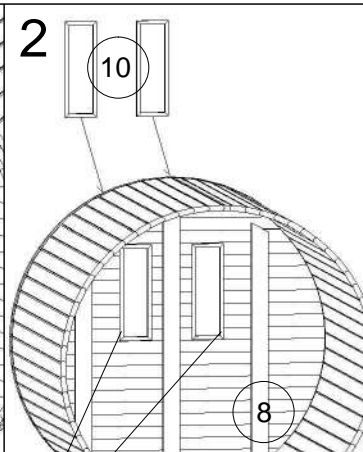

4. SAUNA BARREL- 3.5m. 2.2Ø

No.		Detail	Pcs	Dimension (x, y, z) mm	
A0			2	70 x 3300 x 3	
A1			1	600 x 3500 x 3	
A2			88	317 x 1000 x 3	
A3			7	5 x 100	
A4			22	6 x 80	
A5			32	5 x 30	
A6			52	4 x 70	
A6.1			128	4 x 70	
A7			59	4 x 50	
A8			36	4 x 35	
A9			650	2.5 x 20	
A10			64	1.55 x 32	
A11			2	_____	
A12			1	_____	
A13			1	_____	
A14			2	150 x 260 x 18	
A15			2	Ø140 x 1	

A7 Pcs-2 x29

A7 Pcs-2 x29

B

D

3. Sauna barrel 3.5m. 2.2Ø

1

3

4

5

6

2

4. Sauna barrel 3.5m. 2.2Ø

5. Sauna barrel 3.5m. 2.2Ø

6. Sauna barrel 3.5m. 2.2Ø

7. Sauna barrel 3.5m. 2.2Ø

8. Sauna barrel 3.5m. 2.2Ø

9. Sauna barrel 3.5m. 2.2Ø

1

2

A6 Pcs-2 x 14

23.1
22.1 21.1

A7 Pcs-8 x 2

3

10. Sauna barrel 3.5m. 2.2Ø