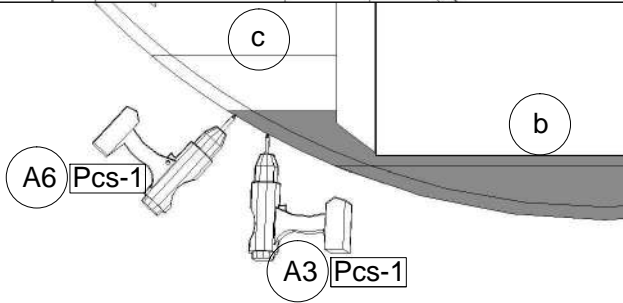

4. SAUNA BARREL- 3.5m. 2.2Ø

No.		Detail	Pcs	Dimension (x, y, z) mm	
A0			2	70 x 3300 x 3	
A1			1	600 x 3500 x 3	
A2			88	317 x 1000 x 3	
A3			7	5 x 100	
A4			22	6 x 80	
A5			32	5 x 30	
A6			52	4 x 70	
A6.1			128	4 x 70	
A7			59	4 x 50	
A8			36	4 x 35	
A9			650	2.5 x 20	
A10			64	1.55 x 32	
A11			2	_____	
A12			1	_____	
A13			1	_____	
A14			2	150 x 260 x 18	
A15			2	Ø140 x 1	

1. Sauna barrel 3.5m. 2.2Ø

1

2

3

2. Sauna barrel 3.5m. 2.2Ø

1

3

2

A7 Pcs-2 x29

A7 Pcs-2 x29

B

D

3. Sauna barrel 3.5m. 2.2Ø

1

3

4

5

6

2

4. Sauna barrel 3.5m. 2.2Ø

5. Sauna barrel 3.5m. 2.2Ø

6. Sauna barrel 3.5m. 2.2Ø

7. Sauna barrel 3.5m. 2.2Ø

8. Sauna barrel 3.5m. 2.2Ø