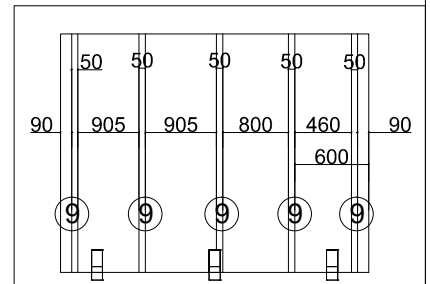

4. SAUNA BARREL- 3.5m. 2.2Ø

No.		Detail	Pcs	Dimension (x, y, z) mm	
A0			2	70 x 3300 x 3	
A1			1	600 x 3500 x 3	
A2			88	317 x 1000 x 3	
A3			7	5 x 100	
A4			22	6 x 80	
A5			32	5 x 30	
A6			52	4 x 70	
A6.1			128	4 x 70	
A7			59	4 x 50	
A8			36	4 x 35	
A9			650	2.5 x 20	
A10			64	1.55 x 32	
A11			2	_____	
A12			1	_____	
A13			1	_____	
A14			2	150 x 260 x 18	
A15			2	Ø140 x 1	

A7 Pcs-2 x29

A7 Pcs-2 x29

B

D

3. Sauna barrel 3.5m. 2.2Ø

1

3

4

5

6

2

4. Sauna barrel 3.5m. 2.2Ø

5. Sauna barrel 3.5m. 2.2Ø

6. Sauna barrel 3.5m. 2.2Ø

7. Sauna barrel 3.5m. 2.2Ø

8. Sauna barrel 3.5m. 2.2Ø

9. Sauna barrel 3.5m. 2.2Ø

1

2

A6 Pcs-2 x 14

23.1
22.1 21.1

A7 Pcs-8 x 2

3

10. Sauna barrel 3.5m. 2.2Ø