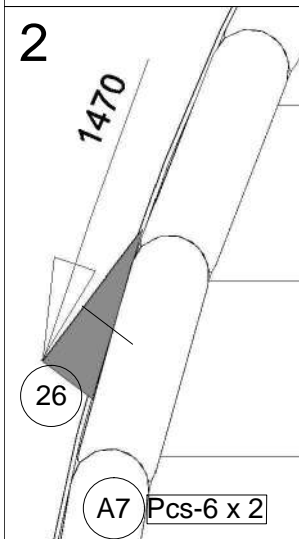

4. SAUNA BARREL- 3.5m. 2.2Ø

No.		Detail	Pcs	Dimension (x, y, z) mm	
A0			2	70 x 3300 x 3	
A1			1	600 x 3500 x 3	
A2			88	317 x 1000 x 3	
A3			7	5 x 100	
A4			22	6 x 80	
A5			32	5 x 30	
A6			52	4 x 70	
A6.1			128	4 x 70	
A7			59	4 x 50	
A8			36	4 x 35	
A9			650	2.5 x 20	
A10			64	1.55 x 32	
A11			2	_____	
A12			1	_____	
A13			1	_____	
A14			2	150 x 260 x 18	
A15			2	Ø140 x 1	

5

6

2

4. Sauna barrel 3.5m. 2.2Ø

5. Sauna barrel 3.5m. 2.2Ø

6. Sauna barrel 3.5m. 2.2Ø

7. Sauna barrel 3.5m. 2.2Ø

8. Sauna barrel 3.5m. 2.2Ø

9. Sauna barrel 3.5m. 2.2Ø

1

2

A6 Pcs-2 x 14

23.1
22.1 21.1

A7 Pcs-8 x 2

3

10. Sauna barrel 3.5m. 2.2Ø

11. Sauna barrel 3.5m. 2.2Ø

12. Sauna barrel 3.5m. 2.2Ø

1

4

2

3