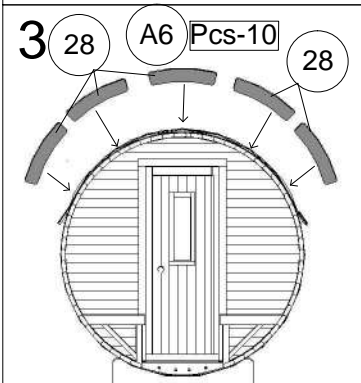

4. SAUNA BARREL- 3.5m. 2.2Ø

No.		Detail	Pcs	Dimension (x, y, z) mm	
A0			2	70 x 3300 x 3	
A1			1	600 x 3500 x 3	
A2			88	317 x 1000 x 3	
A3			7	5 x 100	
A4			22	6 x 80	
A5			32	5 x 30	
A6			52	4 x 70	
A6.1			128	4 x 70	
A7			59	4 x 50	
A8			36	4 x 35	
A9			650	2.5 x 20	
A10			64	1.55 x 32	
A11			2	_____	
A12			1	_____	
A13			1	_____	
A14			2	150 x 260 x 18	
A15			2	Ø140 x 1	

5

6

2

4. Sauna barrel 3.5m. 2.2Ø

5. Sauna barrel 3.5m. 2.2Ø

6. Sauna barrel 3.5m. 2.2Ø

7. Sauna barrel 3.5m. 2.2Ø

8. Sauna barrel 3.5m. 2.2Ø

9. Sauna barrel 3.5m. 2.2Ø

1

2

A6 Pcs-2 x 14

23.1
22.1 21.1

A7 Pcs-8 x 2

3

10. Sauna barrel 3.5m. 2.2Ø

11. Sauna barrel 3.5m. 2.2Ø

12. Sauna barrel 3.5m. 2.2Ø

1

4

2

3