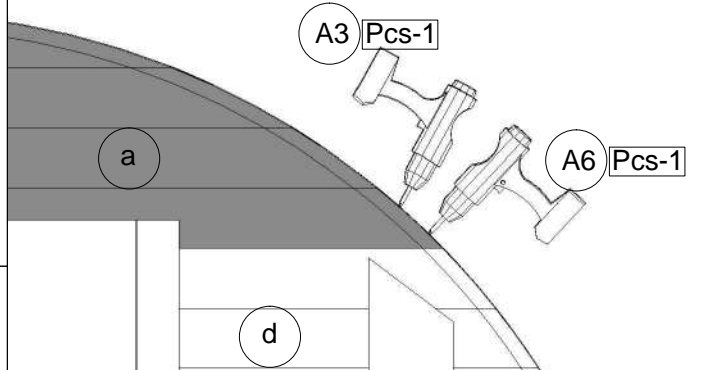

4. SAUNA BARREL- 3.5m. 2.2Ø

No.		Detail	Pcs	Dimension (x, y, z) mm	
A0			2	70 x 3300 x 3	
A1			1	600 x 3500 x 3	
A2			88	317 x 1000 x 3	
A3			7	5 x 100	
A4			22	6 x 80	
A5			32	5 x 30	
A6			52	4 x 70	
A6.1			128	4 x 70	
A7			59	4 x 50	
A8			36	4 x 35	
A9			650	2.5 x 20	
A10			64	1.55 x 32	
A11			2	_____	
A12			1	_____	
A13			1	_____	
A14			2	150 x 260 x 18	
A15			2	Ø140 x 1	

1. Sauna barrel 3.5m. 2.2Ø

1

2

3

2. Sauna barrel 3.5m. 2.2Ø

1

3

2

A7 Pcs-2 x29

A7 Pcs-2 x29

B

D

3. Sauna barrel 3.5m. 2.2Ø

1

3

4

5

6

2

4. Sauna barrel 3.5m. 2.2Ø

5. Sauna barrel 3.5m. 2.2Ø

6. Sauna barrel 3.5m. 2.2Ø

7. Sauna barrel 3.5m. 2.2Ø

8. Sauna barrel 3.5m. 2.2Ø