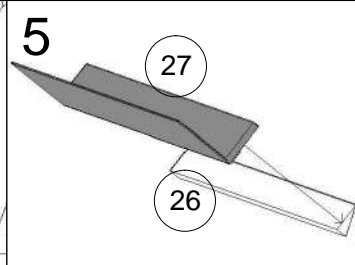

4. SAUNA BARREL- 3.5m. 2.2Ø

No.		Detail	Pcs	Dimension (x, y, z) mm	
A0			2	70 x 3300 x 3	
A1			1	600 x 3500 x 3	
A2			88	317 x 1000 x 3	
A3			7	5 x 100	
A4			22	6 x 80	
A5			32	5 x 30	
A6			52	4 x 70	
A6.1			128	4 x 70	
A7			59	4 x 50	
A8			36	4 x 35	
A9			650	2.5 x 20	
A10			64	1.55 x 32	
A11			2	_____	
A12			1	_____	
A13			1	_____	
A14			2	150 x 260 x 18	
A15			2	Ø140 x 1	

5

6

2

4. Sauna barrel 3.5m. 2.2Ø

5. Sauna barrel 3.5m. 2.2Ø

6. Sauna barrel 3.5m. 2.2Ø

7. Sauna barrel 3.5m. 2.2Ø

8. Sauna barrel 3.5m. 2.2Ø

9. Sauna barrel 3.5m. 2.2Ø

1

2

A6 Pcs-2 x 14

23.1
22.1 21.1

A7 Pcs-8 x 2

3

10. Sauna barrel 3.5m. 2.2Ø

11. Sauna barrel 3.5m. 2.2Ø

12. Sauna barrel 3.5m. 2.2Ø

1

4

2

3