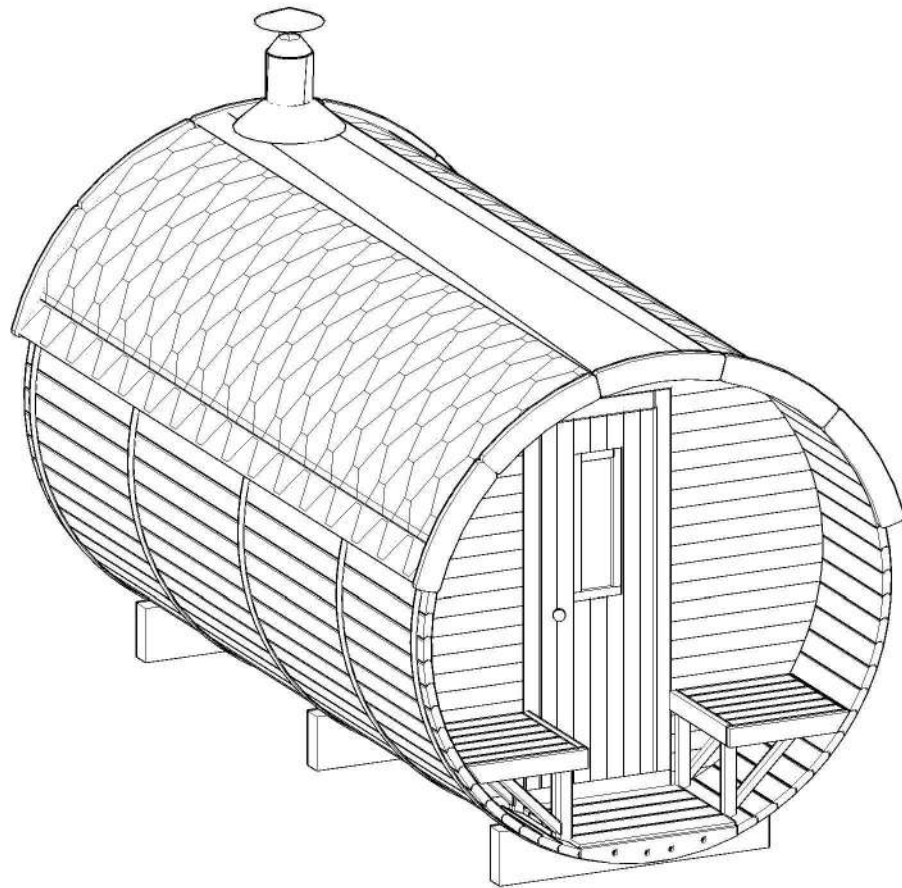

Sauna barrel 3.5m. 2.2Ø

1. SAUNA BARREL- 3.5M. 2.2Ø

No.	 Detail	Pcs	Dimension (x, y, z) mm
1		3	245 x 1290 x 900
2		1	13 x 3500 x 38
3		29 - 40	119 x 3500 x 38
4		29 - 40	119 x 3500 x 38
5		1	76 x 3500 x 38
6		1	2200 x 2200 x 38
7		1	2200 x 2200 x 38
8		1	2200 x 2200 x 38
9		5	7220 x 50
10		8	1. 665 x 24 x 24
		8	2. 218 x 24 x 24
11		2	631 x 186 x 6
12		2	57 x 2180 x 45
13		2	57 x 1000 x 45
13.1		2	57 x 600 x 45
14		1	115 x 800 x 18

2. SAUNA BARREL- 3.5м. 2.2ø

No.	$\begin{matrix} x \\ \swarrow \\ z \\ \searrow \\ y \end{matrix}$	Detail	Pcs	Dimension (x, y, z) mm
15			1	765 x 600 x 42
16			1	765 x 390 x 42
16.1			1	765 x 390 x 42
16.2			1	765 x 610 x 42
16.3			1	765 x 610 x 42
16.4			1	765 x 610 x 42
17			1	1800 x 690 x 65
18			1	1850 x 688 x 65
19			1	70 x 820 x 18
19.1			4	70 x 800 x 18
19.2			1	70 x 1770 x 18
19.3			1	70 x 1770 x 18
19.4			6	70 x 1832 x 18
20			16	421 x 530 x 52
21			2	550 x 1830 x 28
21.1			2	85 x 2120 x 28
22			2	550 x 755 x 28
22.1			2	85 x 930 x 28
23			2	550 x 550 x 28
23.1			2	85 x 550 x 28
23.2			2	85 x 590 x 28

4. SAUNA BARREL- 3.5m. 2.2Ø

No.		Detail	Pcs	Dimension (x, y, z) mm	
A0			2	70 x 3300 x 3	
A1			1	600 x 3500 x 3	
A2			88	317 x 1000 x 3	
A3			7	5 x 100	
A4			22	6 x 80	
A5			32	5 x 30	
A6			52	4 x 70	
A6.1			128	4 x 70	
A7			59	4 x 50	
A8			36	4 x 35	
A9			650	2.5 x 20	
A10			64	1.55 x 32	
A11			2	_____	
A12			1	_____	
A13			1	_____	
A14			2	150 x 260 x 18	
A15			2	Ø140 x 1	

1. Sauna barrel 3.5m. 2.2Ø

1

2

3

2. Sauna barrel 3.5m. 2.2Ø

1

3

2