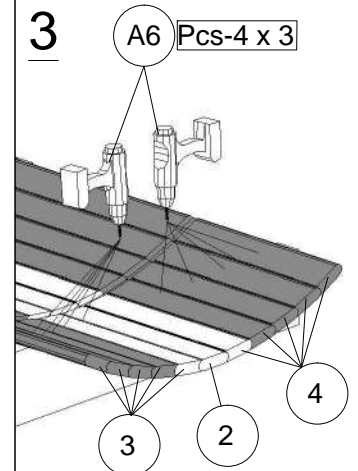

4. SAUNA BARREL- 3.5m. 2.2Ø

No.		Detail	Pcs	Dimension (x, y, z) mm	
A0			2	70 x 3300 x 3	
A1			1	600 x 3500 x 3	
A2			88	317 x 1000 x 3	
A3			7	5 x 100	
A4			22	6 x 80	
A5			32	5 x 30	
A6			52	4 x 70	
A6.1			128	4 x 70	
A7			59	4 x 50	
A8			36	4 x 35	
A9			650	2.5 x 20	
A10			64	1.55 x 32	
A11			2	_____	
A12			1	_____	
A13			1	_____	
A14			2	150 x 260 x 18	
A15			2	Ø140 x 1	

1. Sauna barrel 3.5m. 2.2Ø

1

2

3

2. Sauna barrel 3.5m. 2.2Ø

1

3

2

A7 Pcs-2 x29

A7 Pcs-2 x29

B

D

3. Sauna barrel 3.5m. 2.2Ø

1

3

4

5

6

2

4. Sauna barrel 3.5m. 2.2Ø

5. Sauna barrel 3.5m. 2.2Ø

6. Sauna barrel 3.5m. 2.2Ø

7. Sauna barrel 3.5m. 2.2Ø

8. Sauna barrel 3.5m. 2.2Ø