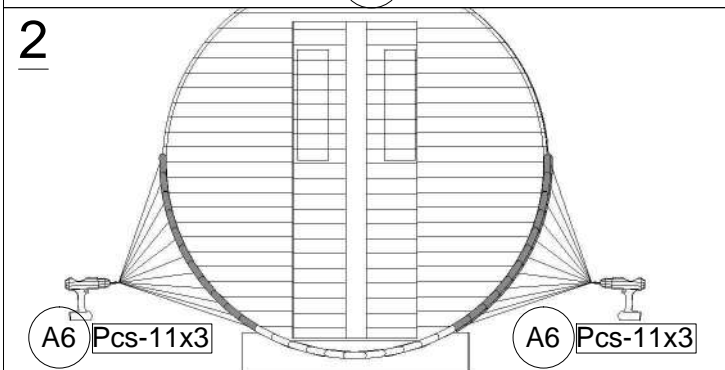

4. SAUNA BARREL- 3.5m. 2.2Ø

No.		Detail	Pcs	Dimension (x, y, z) mm	
A0			2	70 x 3300 x 3	
A1			1	600 x 3500 x 3	
A2			88	317 x 1000 x 3	
A3			7	5 x 100	
A4			22	6 x 80	
A5			32	5 x 30	
A6			52	4 x 70	
A6.1			128	4 x 70	
A7			59	4 x 50	
A8			36	4 x 35	
A9			650	2.5 x 20	
A10			64	1.55 x 32	
A11			2	_____	
A12			1	_____	
A13			1	_____	
A14			2	150 x 260 x 18	
A15			2	Ø140 x 1	

A7 Pcs-2 x29

A7 Pcs-2 x29

B

D

3. Sauna barrel 3.5m. 2.2Ø

1

3

4

5

6

2

4. Sauna barrel 3.5m. 2.2Ø

5. Sauna barrel 3.5m. 2.2Ø

6. Sauna barrel 3.5m. 2.2Ø

7. Sauna barrel 3.5m. 2.2Ø

8. Sauna barrel 3.5m. 2.2Ø

9. Sauna barrel 3.5m. 2.2Ø

1

2

A6 Pcs-2 x 14

23.1
22.1 21.1

A7 Pcs-8 x 2

3

10. Sauna barrel 3.5m. 2.2Ø