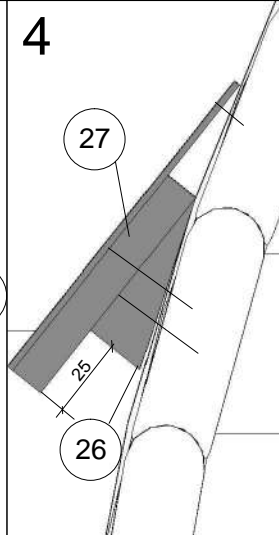

4. SAUNA BARREL- 3.5m. 2.2Ø

No.		Detail	Pcs	Dimension (x, y, z) mm	
A0			2	70 x 3300 x 3	
A1			1	600 x 3500 x 3	
A2			88	317 x 1000 x 3	
A3			7	5 x 100	
A4			22	6 x 80	
A5			32	5 x 30	
A6			52	4 x 70	
A6.1			128	4 x 70	
A7			59	4 x 50	
A8			36	4 x 35	
A9			650	2.5 x 20	
A10			64	1.55 x 32	
A11			2	_____	
A12			1	_____	
A13			1	_____	
A14			2	150 x 260 x 18	
A15			2	Ø140 x 1	

5

6

2

4. Sauna barrel 3.5m. 2.2Ø

5. Sauna barrel 3.5m. 2.2Ø

6. Sauna barrel 3.5m. 2.2Ø

7. Sauna barrel 3.5m. 2.2Ø

8. Sauna barrel 3.5m. 2.2Ø

9. Sauna barrel 3.5m. 2.2Ø

1

2

A6 Pcs-2 x 14

23.1
22.1 21.1

A7 Pcs-8 x 2

3

10. Sauna barrel 3.5m. 2.2Ø

11. Sauna barrel 3.5m. 2.2Ø

12. Sauna barrel 3.5m. 2.2Ø

1

4

2

3