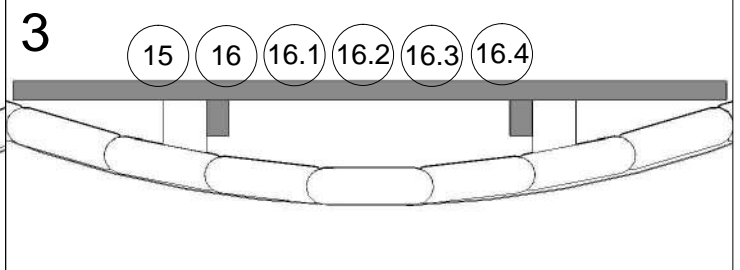

4. SAUNA BARREL- 3.5m. 2.2Ø

No.		Detail	Pcs	Dimension (x, y, z) mm	
A0			2	70 x 3300 x 3	
A1			1	600 x 3500 x 3	
A2			88	317 x 1000 x 3	
A3			7	5 x 100	
A4			22	6 x 80	
A5			32	5 x 30	
A6			52	4 x 70	
A6.1			128	4 x 70	
A7			59	4 x 50	
A8			36	4 x 35	
A9			650	2.5 x 20	
A10			64	1.55 x 32	
A11			2	_____	
A12			1	_____	
A13			1	_____	
A14			2	150 x 260 x 18	
A15			2	Ø140 x 1	

A7 Pcs-2 x29

A7 Pcs-2 x29

B

D

3. Sauna barrel 3.5m. 2.2Ø

1

3

4

5

6

2

4. Sauna barrel 3.5m. 2.2Ø

5. Sauna barrel 3.5m. 2.2Ø

6. Sauna barrel 3.5m. 2.2Ø

7. Sauna barrel 3.5m. 2.2Ø

8. Sauna barrel 3.5m. 2.2Ø

9. Sauna barrel 3.5m. 2.2Ø

1

2

A6 Pcs-2 x 14

23.1
22.1 21.1

A7 Pcs-8 x 2

3

10. Sauna barrel 3.5m. 2.2Ø