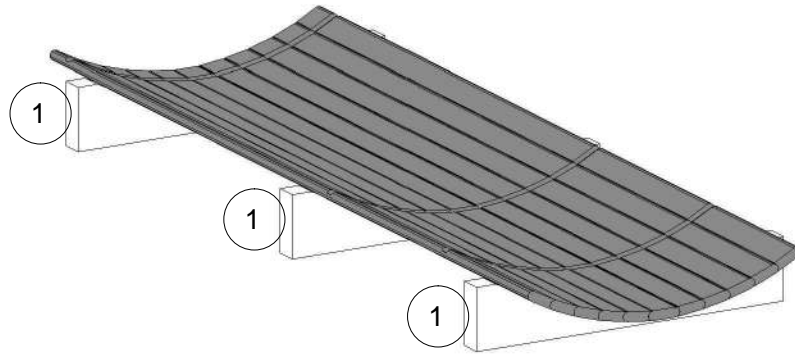

Sauna barrel 3.5m. 2.2Ø

1. SAUNA BARREL- 3.5M. 2.2Ø

No.	 Detail	Pcs	Dimension (x, y, z) mm
1		3	245 x 1290 x 900
2		1	13 x 3500 x 38
3		29 - 40	119 x 3500 x 38
4		29 - 40	119 x 3500 x 38
5		1	76 x 3500 x 38
6		1	2200 x 2200 x 38
7		1	2200 x 2200 x 38
8		1	2200 x 2200 x 38
9		5	7220 x 50
10		8	1. 665 x 24 x 24
		8	2. 218 x 24 x 24
11		2	631 x 186 x 6
12		2	57 x 2180 x 45
13		2	57 x 1000 x 45
13.1		2	57 x 600 x 45
14		1	115 x 800 x 18

2. SAUNA BARREL- 3.5м. 2.2ø

No.	$\begin{matrix} x \\ \swarrow \\ z \\ \searrow \\ y \end{matrix}$	Detail	Pcs	Dimension (x, y, z) mm
15			1	765 x 600 x 42
16			1	765 x 390 x 42
16.1			1	765 x 390 x 42
16.2			1	765 x 610 x 42
16.3			1	765 x 610 x 42
16.4			1	765 x 610 x 42
17			1	1800 x 690 x 65
18			1	1850 x 688 x 65
19			1	70 x 820 x 18
19.1			4	70 x 800 x 18
19.2			1	70 x 1770 x 18
19.3			1	70 x 1770 x 18
19.4			6	70 x 1832 x 18
20			16	421 x 530 x 52
21			2	550 x 1830 x 28
21.1			2	85 x 2120 x 28
22			2	550 x 755 x 28
22.1			2	85 x 930 x 28
23			2	550 x 550 x 28
23.1			2	85 x 550 x 28
23.2			2	85 x 590 x 28

4. SAUNA BARREL- 3.5m. 2.2Ø

No.		Detail	Pcs	Dimension (x, y, z) mm	
A0			2	70 x 3300 x 3	
A1			1	600 x 3500 x 3	
A2			88	317 x 1000 x 3	
A3			7	5 x 100	
A4			22	6 x 80	
A5			32	5 x 30	
A6			52	4 x 70	
A6.1			128	4 x 70	
A7			59	4 x 50	
A8			36	4 x 35	
A9			650	2.5 x 20	
A10			64	1.55 x 32	
A11			2	_____	
A12			1	_____	
A13			1	_____	
A14			2	150 x 260 x 18	
A15			2	Ø140 x 1	

1. Sauna barrel 3.5m. 2.2Ø

1

2

3

2. Sauna barrel 3.5m. 2.2Ø

1

3

2