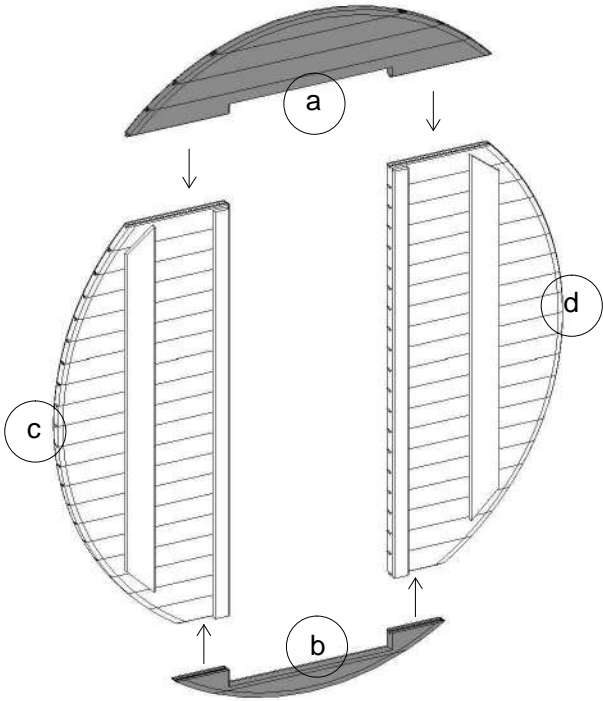

4. SAUNA BARREL- 3.5m. 2.2Ø

No.		Detail	Pcs	Dimension (x, y, z) mm	
A0			2	70 x 3300 x 3	
A1			1	600 x 3500 x 3	
A2			88	317 x 1000 x 3	
A3			7	5 x 100	
A4			22	6 x 80	
A5			32	5 x 30	
A6			52	4 x 70	
A6.1			128	4 x 70	
A7			59	4 x 50	
A8			36	4 x 35	
A9			650	2.5 x 20	
A10			64	1.55 x 32	
A11			2	_____	
A12			1	_____	
A13			1	_____	
A14			2	150 x 260 x 18	
A15			2	Ø140 x 1	

1. Sauna barrel 3.5m. 2.2Ø

1

2

3

2. Sauna barrel 3.5m. 2.2Ø

1

3

2

A7 Pcs-2 x29

A7 Pcs-2 x29

B

D

3. Sauna barrel 3.5m. 2.2Ø

1

3

4

5

6

2

4. Sauna barrel 3.5m. 2.2Ø

5. Sauna barrel 3.5m. 2.2Ø

6. Sauna barrel 3.5m. 2.2Ø

7. Sauna barrel 3.5m. 2.2Ø

8. Sauna barrel 3.5m. 2.2Ø