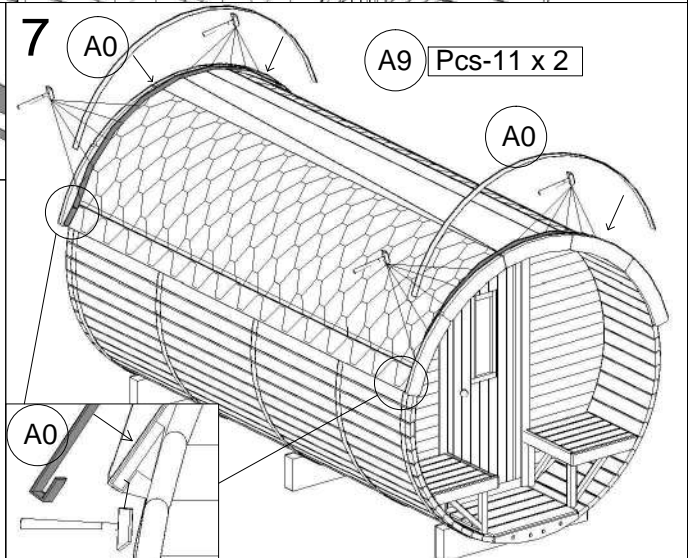

Sauna barrel 3.5m. 2.2Ø

1. SAUNA BARREL- 3.5M. 2.2Ø

No.	 Detail	Pcs	Dimension (x, y, z) mm
1		3	245 x 1290 x 900
2		1	13 x 3500 x 38
3		29 - 40	119 x 3500 x 38
4		29 - 40	119 x 3500 x 38
5		1	76 x 3500 x 38
6		1	2200 x 2200 x 38
7		1	2200 x 2200 x 38
8		1	2200 x 2200 x 38
9		5	7220 x 50
10		8	1. 665 x 24 x 24
		8	2. 218 x 24 x 24
11		2	631 x 186 x 6
12		2	57 x 2180 x 45
13		2	57 x 1000 x 45
13.1		2	57 x 600 x 45
14		1	115 x 800 x 18

5

6

2

4. Sauna barrel 3.5m. 2.2Ø

5. Sauna barrel 3.5m. 2.2Ø

6. Sauna barrel 3.5m. 2.2Ø

7. Sauna barrel 3.5m. 2.2Ø

8. Sauna barrel 3.5m. 2.2Ø

9. Sauna barrel 3.5m. 2.2Ø

1

2

A6 Pcs-2 x 14

23.1
22.1 21.1

A7 Pcs-8 x 2

3

10. Sauna barrel 3.5m. 2.2Ø

11. Sauna barrel 3.5m. 2.2Ø

12. Sauna barrel 3.5m. 2.2Ø

1

4

2

3