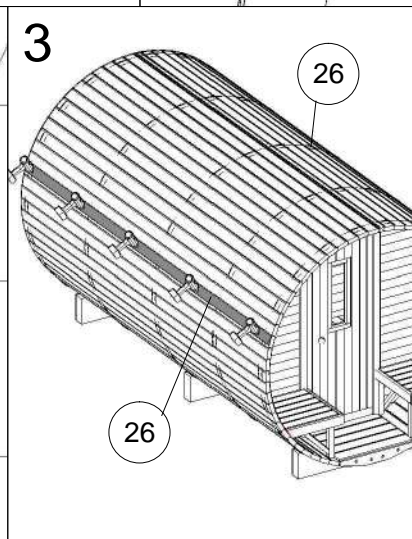

4. SAUNA BARREL- 3.5m. 2.2Ø

No.		Detail	Pcs	Dimension (x, y, z) mm	
A0			2	70 x 3300 x 3	
A1			1	600 x 3500 x 3	
A2			88	317 x 1000 x 3	
A3			7	5 x 100	
A4			22	6 x 80	
A5			32	5 x 30	
A6			52	4 x 70	
A6.1			128	4 x 70	
A7			59	4 x 50	
A8			36	4 x 35	
A9			650	2.5 x 20	
A10			64	1.55 x 32	
A11			2	_____	
A12			1	_____	
A13			1	_____	
A14			2	150 x 260 x 18	
A15			2	Ø140 x 1	

5

6

2

4. Sauna barrel 3.5m. 2.2Ø

5. Sauna barrel 3.5m. 2.2Ø

6. Sauna barrel 3.5m. 2.2Ø

7. Sauna barrel 3.5m. 2.2Ø

8. Sauna barrel 3.5m. 2.2Ø

9. Sauna barrel 3.5m. 2.2Ø

1

2

A6 Pcs-2 x 14

23.1
22.1 21.1

A7 Pcs-8 x 2

3

10. Sauna barrel 3.5m. 2.2Ø

11. Sauna barrel 3.5m. 2.2Ø

12. Sauna barrel 3.5m. 2.2Ø

1

4

2

3